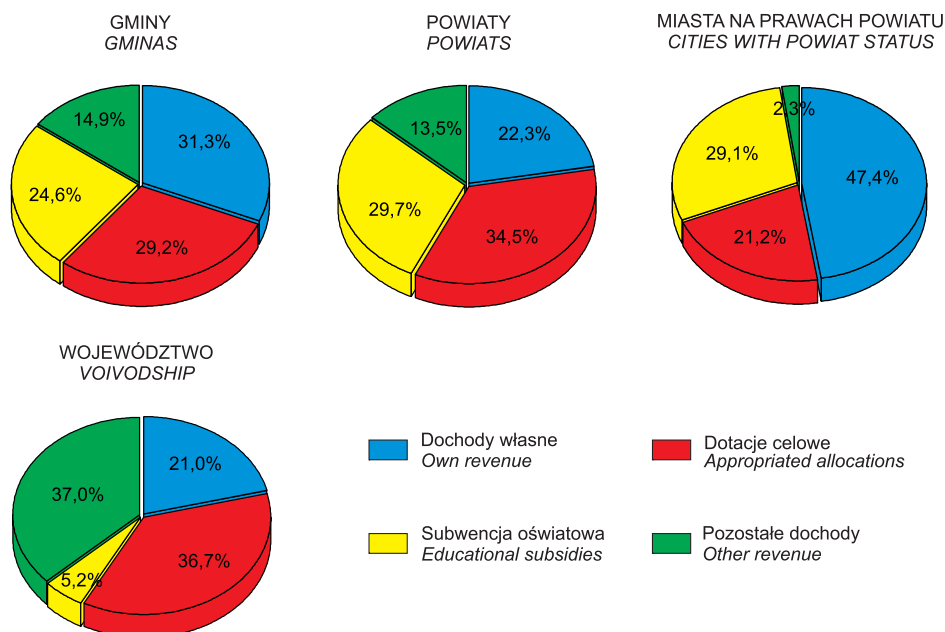

**DOCHODY JEDNOSTEK SAMORZĄDU
TERYTORIALNEGO WEDŁUG RODZAJÓW W 2010 R.
REVENUE OF LOCAL SELF-GOVERNMENT ENTITIES
BY TYPE IN 2010**

**WYDATKI JEDNOSTEK SAMORZĄDU
TERYTORIALNEGO WEDŁUG RODZAJÓW W 2010 R.
EXPENDITURE OF LOCAL SELF-GOVERNMENT ENTITIES
BY TYPE IN 2010**