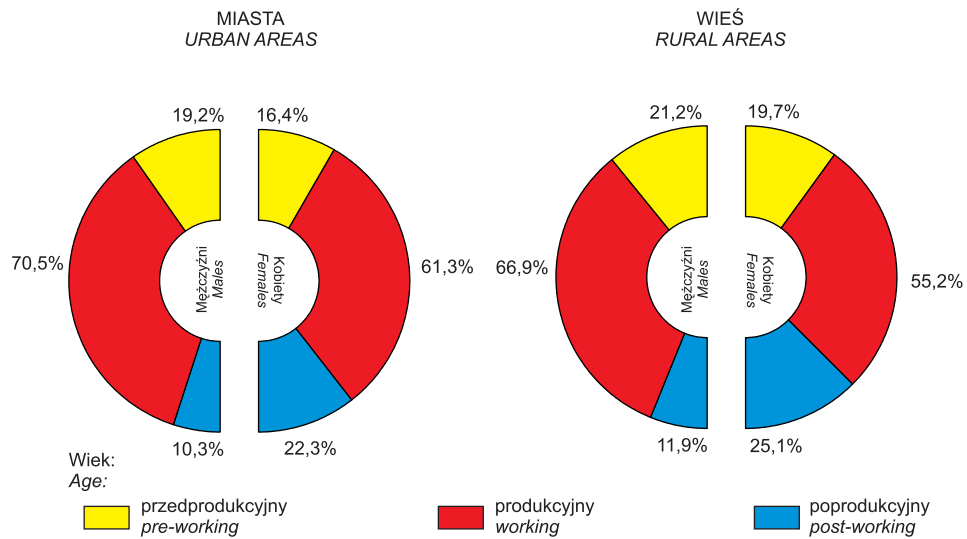

LUDNOŚĆ W WIEKU PRODUKCYJNYM I NIEPRODUKCYJNYM W 2010 R.

Stan w dniu 31 XII

WORKING AND NON-WORKING AGE POPULATION IN 2010

As of 31 XII

RUCH NATURALNY LUDNOŚCI VITAL STATISTICS