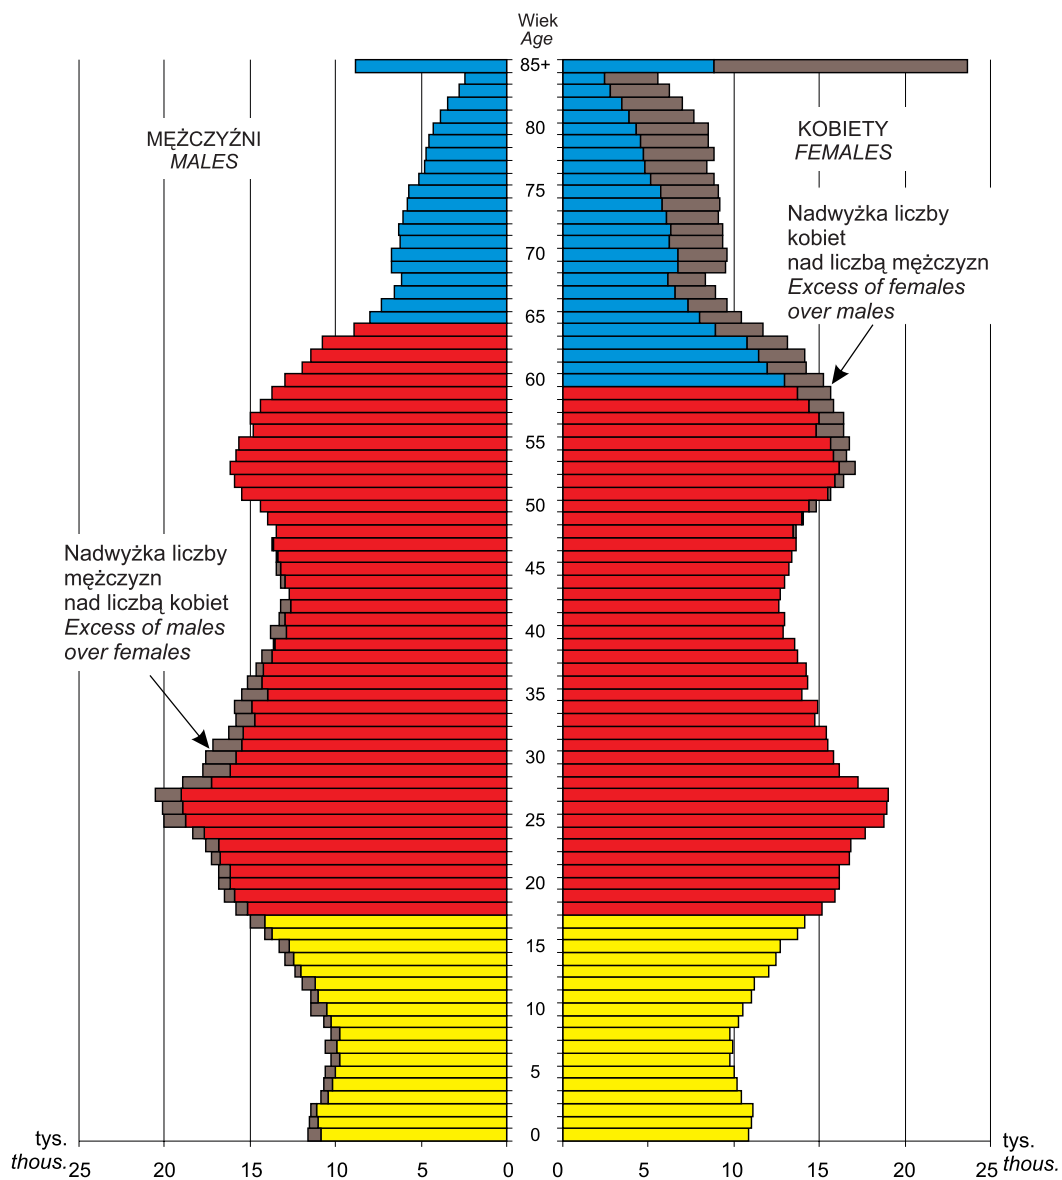

LUDNOŚĆ WEDŁUG PŁCI I WIEKU W 2010 R.

Stan w dniu 31 XII

POPULATION BY SEX AND AGE IN 2010

As of 31 XII

Wiek:
Age:
przedprodukcyjny
pre-working

produkcyjny
working

poprodukcyjny
post-working