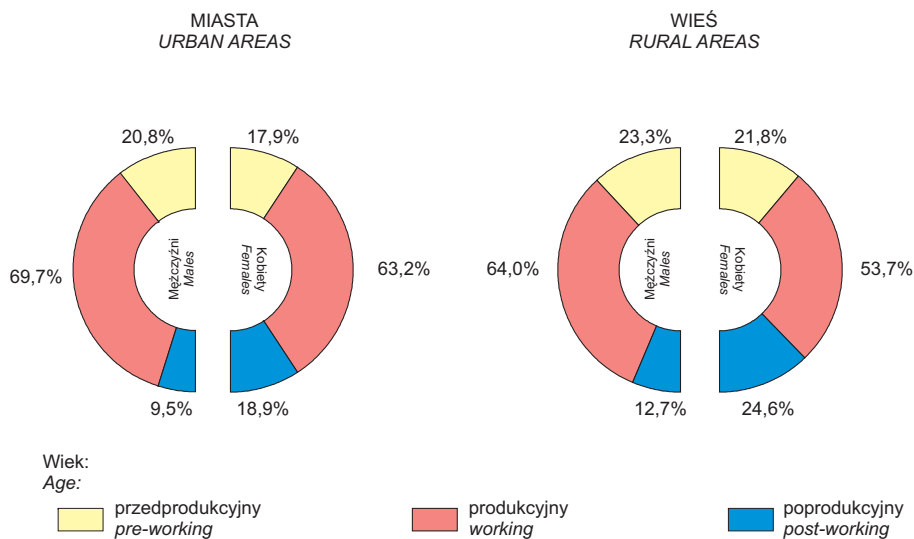

LUDNOŚĆ W WIEKU PRODUKCYJNYM I NIEPRODUKCYJNYM W 2006 R.

Stan w dniu 31 XII

WORKING AND NON-WORKING AGE POPULATION IN 2006

As of 31 XII

RUCH NATURALNY LUDNOŚCI VITAL STATISTICS