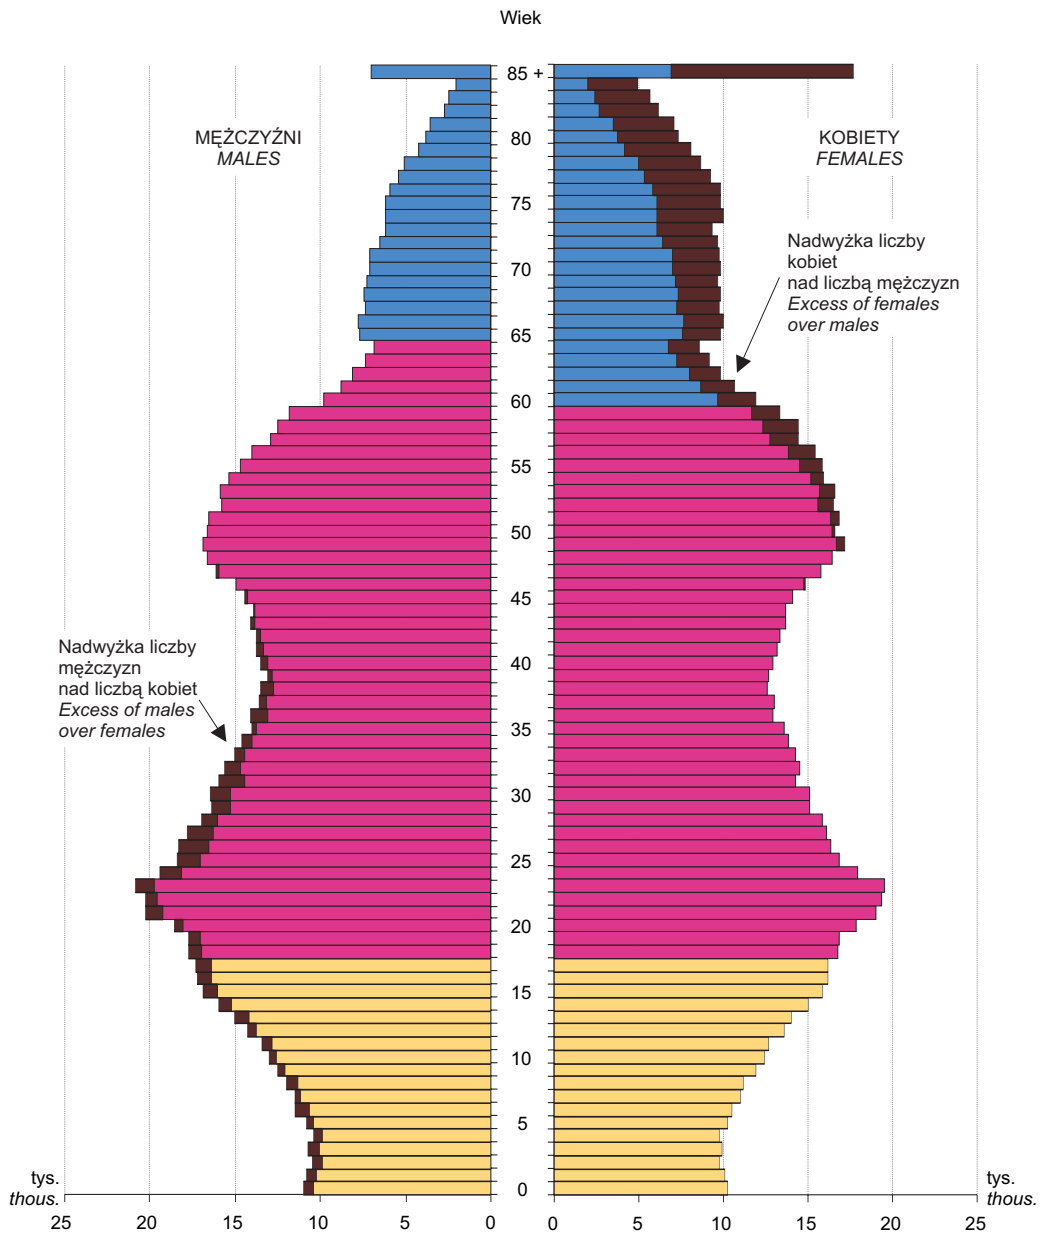

LUDNOŚĆ WEDŁUG PŁCI I WIEKU W 2006 R.
 Stan w dniu 31 XII

POPULATION BY SEX AND AGE IN 2006
As of 31 XII

Wiek:
 Age:
 przedprodukcyjny
 pre-working

produkcyjny
 working

poprodukcyjny
 post-working