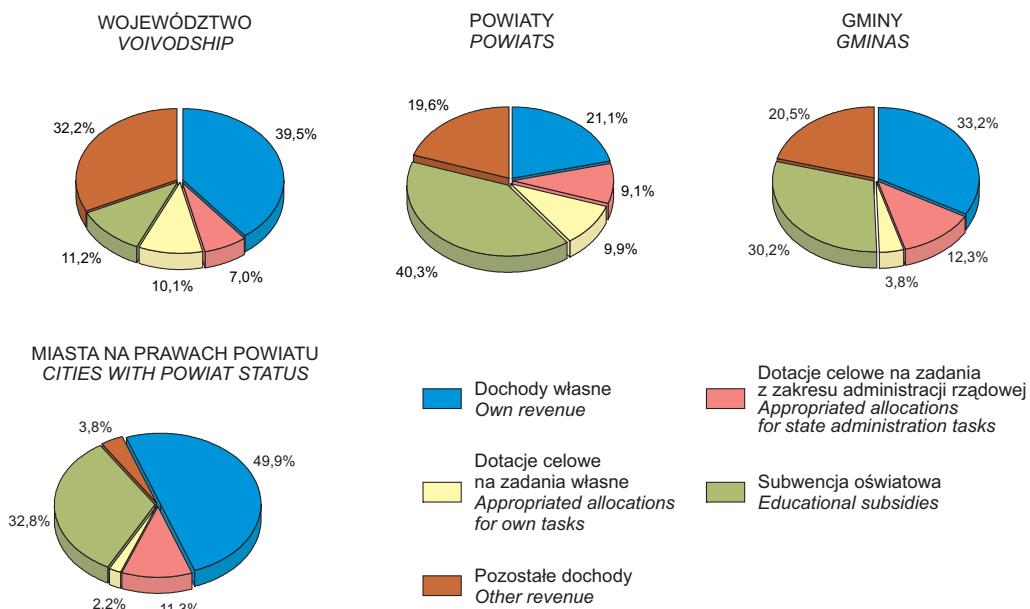

**DOCHODY JEDNOSTEK SAMORZĄDU
TERYTORIALNEGO WEDŁUG RODZAJÓW W 2005 R.
REVENUE OF LOCAL SELF-GOVERNMENT ENTITIES
BY TYPE IN 2005**

**WYDATKI JEDNOSTEK SAMORZĄDU
TERYTORIALNEGO WEDŁUG RODZAJÓW W 2005 R.
EXPENDITURE OF LOCAL SELF-GOVERNMENT ENTITIES
BY TYPE IN 2005**