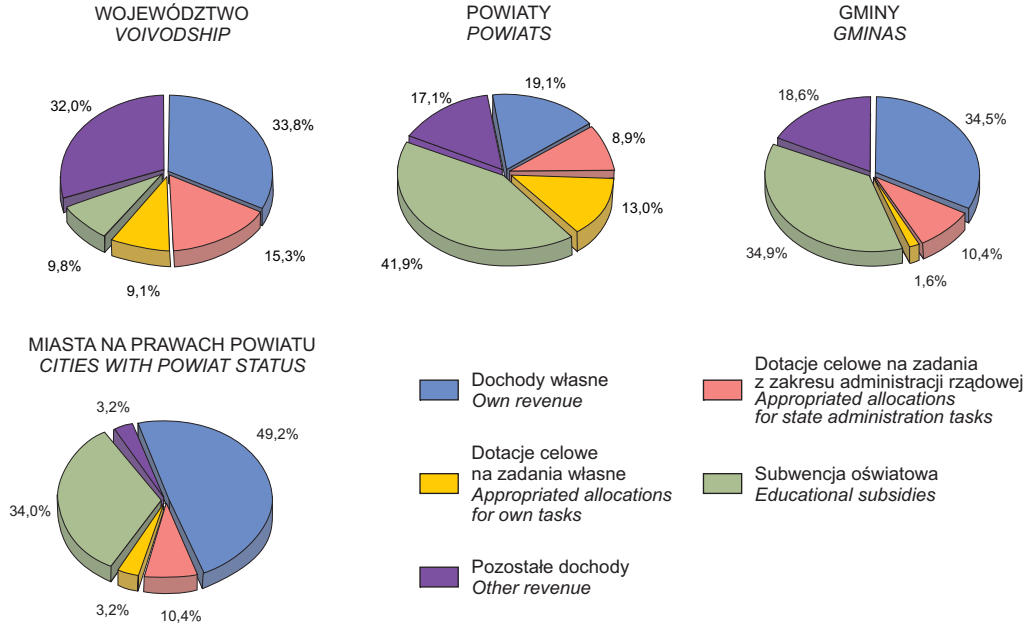

**DOCHODY JEDNOSTEK SAMORZĄDU
TERYTORIALNEGO WEDŁUG RODZAJÓW W 2004 R.
REVENUE OF LOCAL SELF-GOVERNMENT ENTITIES
BY TYPE IN 2004**

**WYDATKI JEDNOSTEK SAMORZĄDU
TERYTORIALNEGO WEDŁUG RODZAJÓW W 2004 R.
EXPENDITURE OF LOCAL SELF-GOVERNMENT ENTITIES
BY TYPE IN 2004**