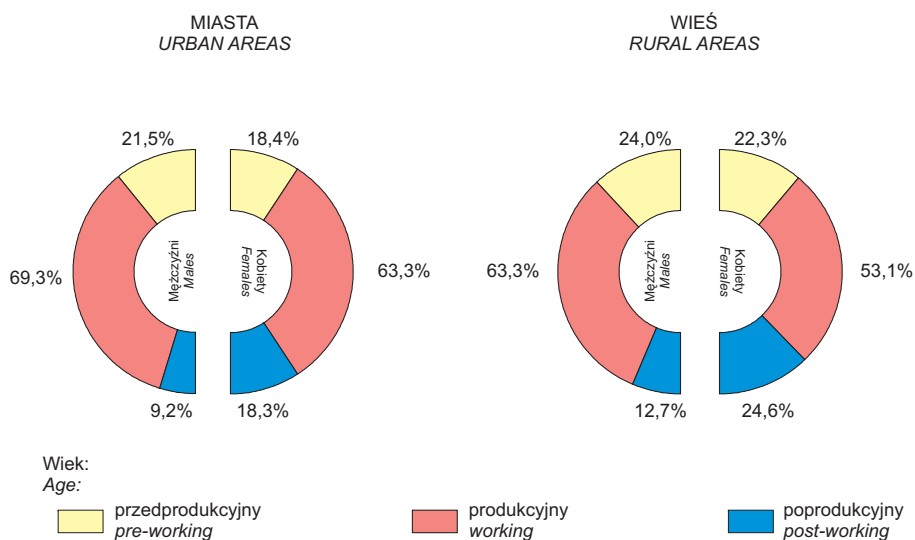

LUDNOŚĆ W WIEKU PRODUKCYJNYM I NIEPRODUKCYJNYM W 2005 R.
 Stan w dniu 31 XII

WORKING AND NON-WORKING AGE POPULATION IN 2005
As of 31 XII

RUCH NATURALNY LUDNOŚCI
VITAL STATISTICS