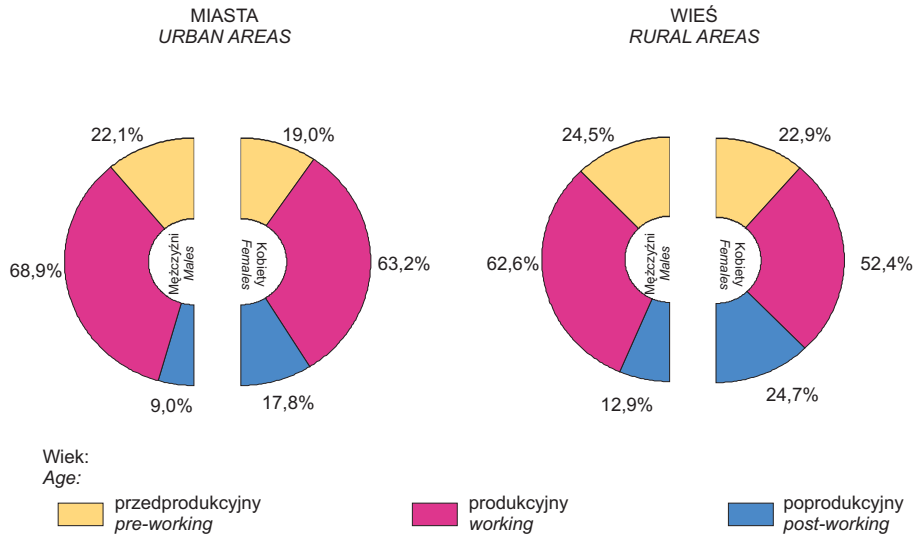

LUDNOŚĆ W WIEKU PRODUKCYJNYM I NIEPRODUKCYJNYM W 2004 R.

Stan w dniu 31 XII

WORKING AND NON-WORKING AGE POPULATION IN 2004
As of 31 XII

RUCH NATURALNY LUDNOŚCI VITAL STATISTICS