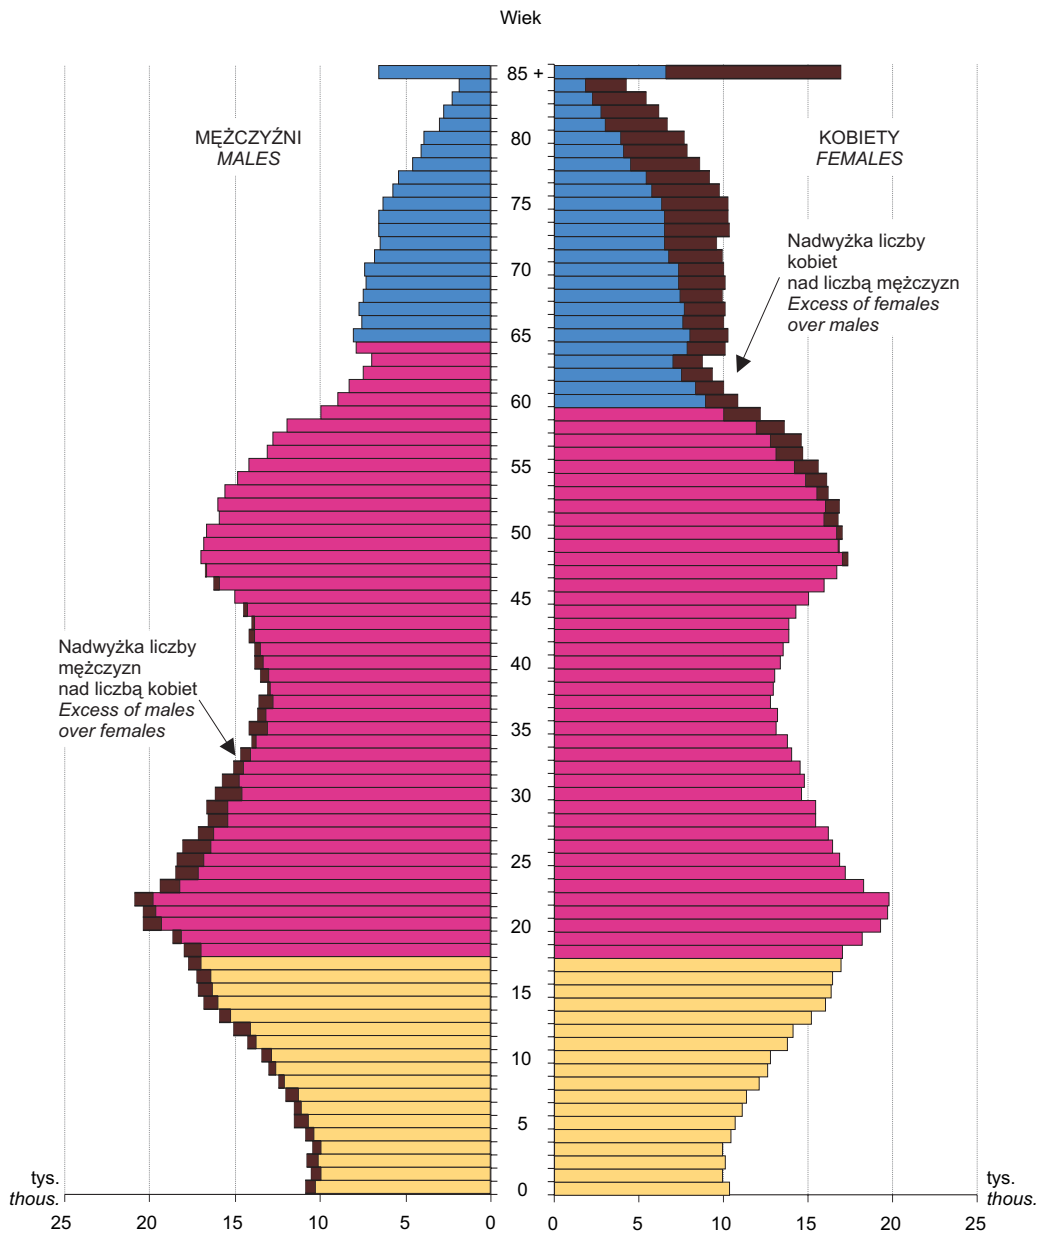

LUDNOŚĆ WEDŁUG PŁCI I WIEKU W 2005 R.
Stan w dniu 31 XII

POPULATION BY SEX AND AGE IN 2005
As of 31 XII

Wiek:
Age:
przedprodukcyjny
pre-working

produkcyjny
working

poprodukcyjny
post-working