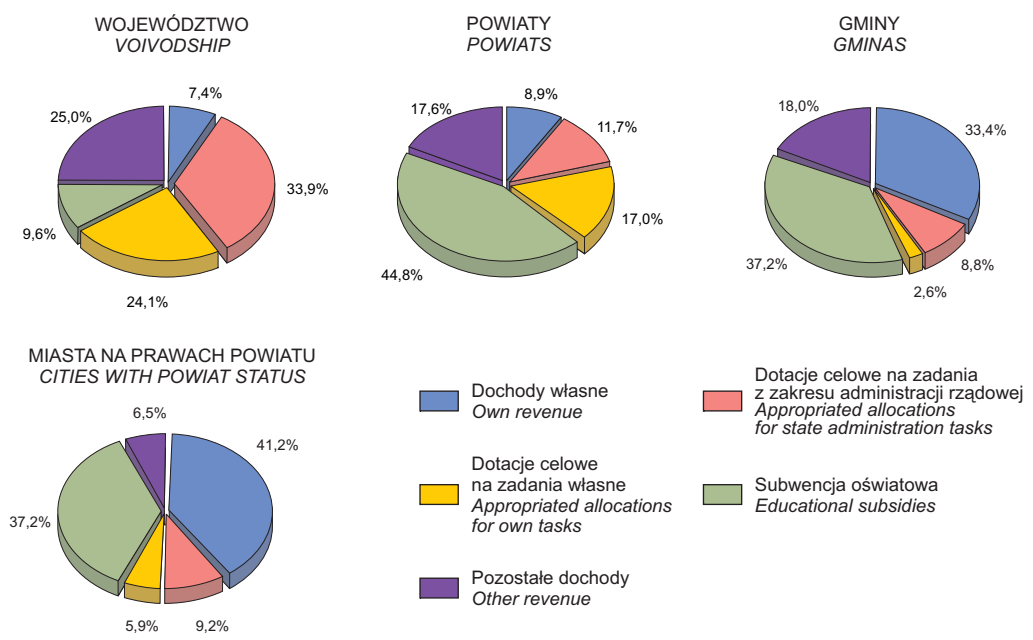

**DOCHODY JEDNOSTEK SAMORZĄDU
TERYTORIALNEGO WEDŁUG RODZAJÓW W 2003 R.
REVENUE OF LOCAL SELF-GOVERNMENT ENTITIES
BY TYPE IN 2003**

**WYDATKI JEDNOSTEK SAMORZĄDU
TERYTORIALNEGO WEDŁUG RODZAJÓW W 2003 R.
EXPENDITURE OF LOCAL SELF-GOVERNMENT ENTITIES
BY TYPE IN 2003**