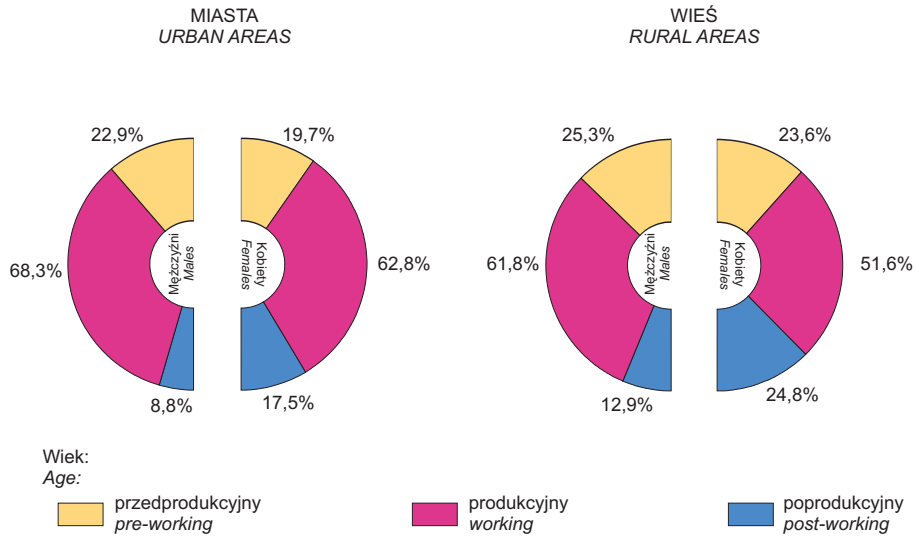

LUDNOŚĆ W WIEKU PRODUKCYJNYM I NIEPRODUKCYJNYM W 2003 R.

Stan w dniu 31 XII

WORKING AND NON-WORKING AGE POPULATION
As of 31 XII

RUCH NATURALNY LUDNOŚCI VITAL STATISTICS