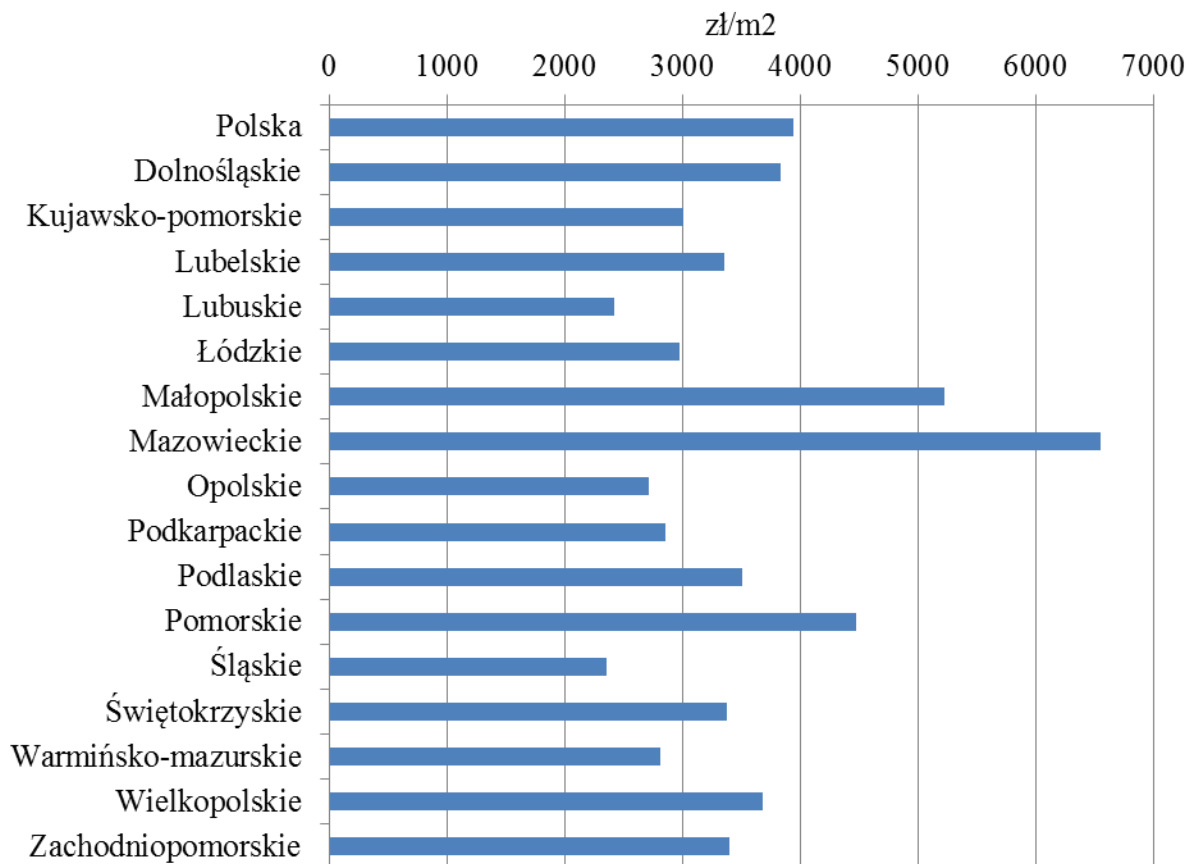

9

Średnie ceny transakcyjne lokali mieszkalnych wg województw w 2012 r.