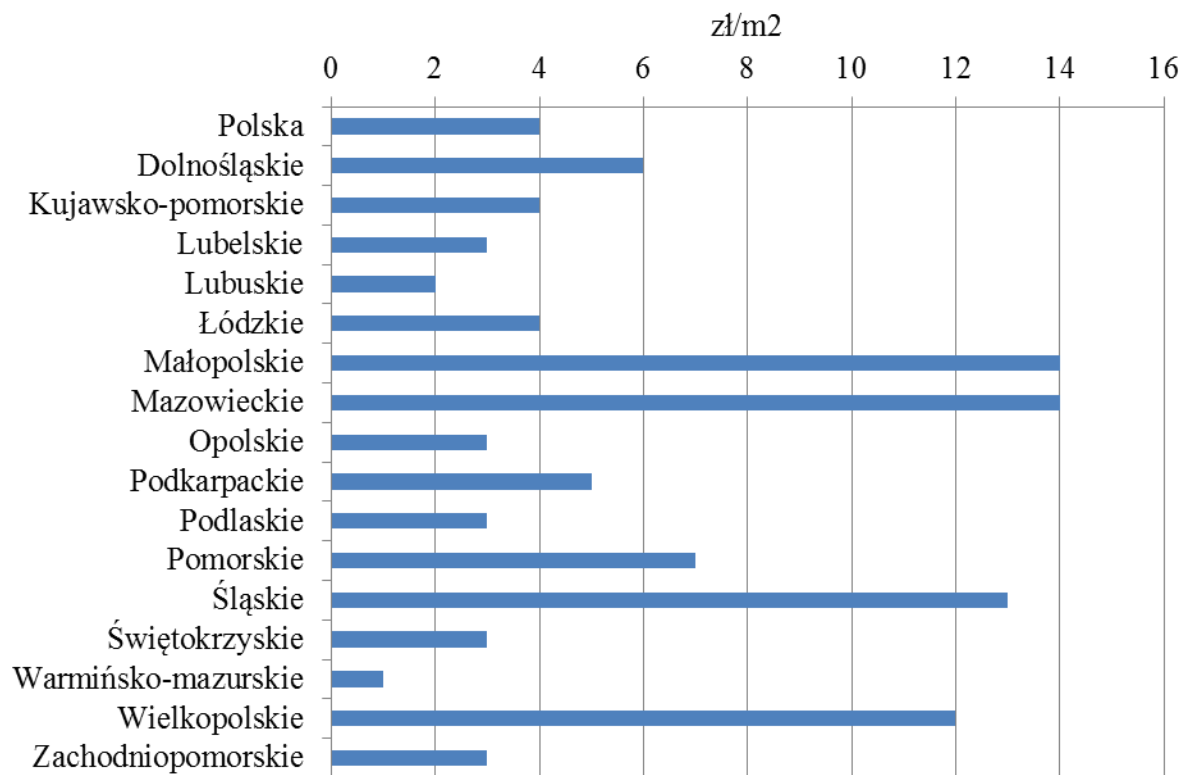

W szt.

poniżej 20 30 40 50 i więcej

9

Średnie ceny transakcyjne lokali mieszkalnych wg województw w 2012 r.

Średnie ceny transakcyjne użytków rolnych wg województw w 2012 r.

Liczba transakcji kupna/sprzedaży nieruchomości w latach 2003 - 2012