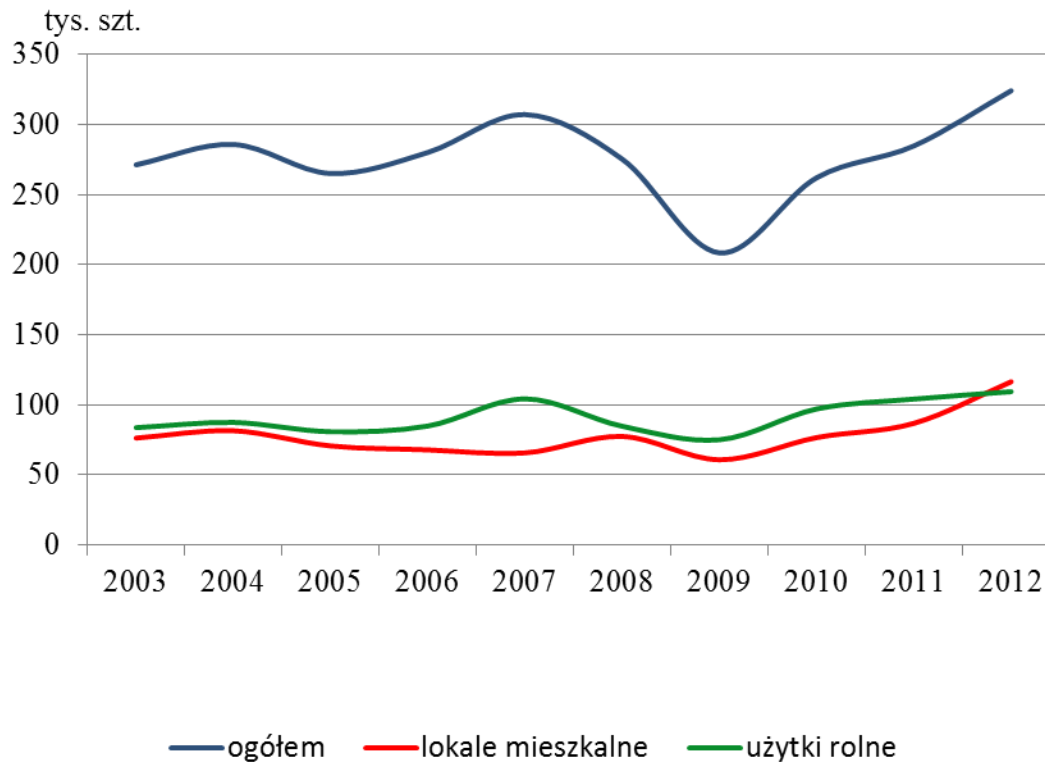

W szt.

poniżej 20 30 40 50 i więcej

9

Średnie ceny transakcyjne lokali mieszkalnych wg województw w 2012 r.

Średnie ceny transakcyjne użytków rolnych wg województw w 2012 r.

Liczba transakcji kupna/sprzedaży nieruchomości w latach 2003 - 2012

Średnie ceny transakcyjne lokali mieszkalnych w latach 2003 - 2012

15

Średnie ceny transakcyjne użytków rolnych w latach 2003 - 2012

Urząd Statystyczny w Lublinie

Liczy się każdy

**OŚRODEK
STATYSTYKI GOSPODARKI
MIESZKANIOWEJ
I KOMUNALNEJ**