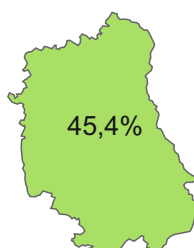

Województwo Voivodship