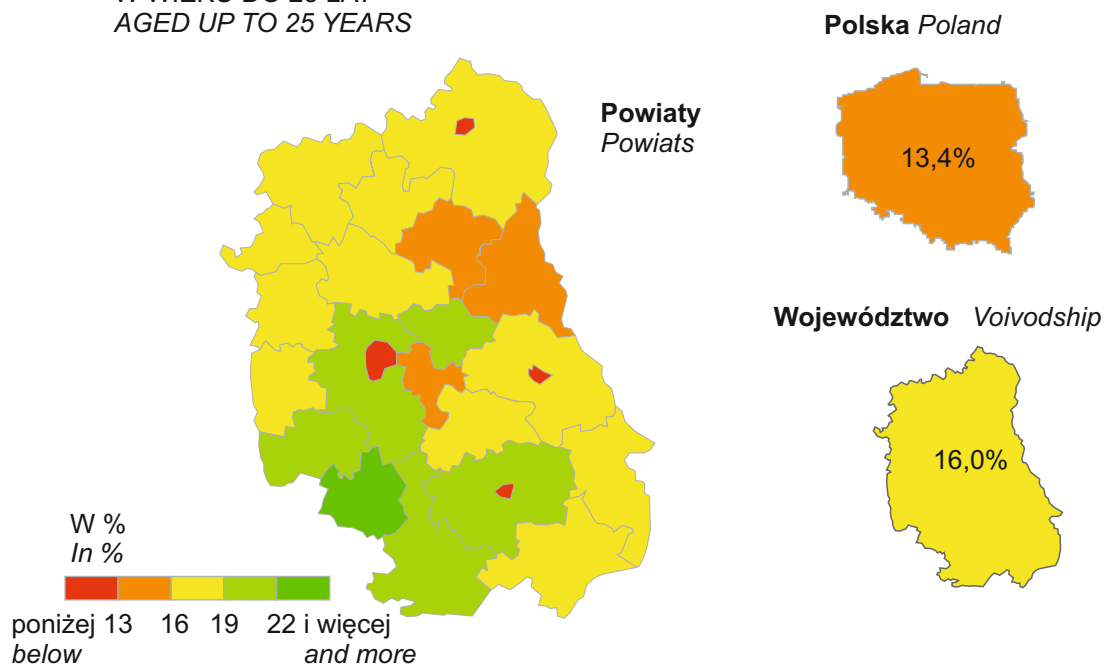

WYBRANE KATEGORIE BEZROBOTNYCH ZAREJESTROWANYCH W % OGÓŁEM W 2016 R.

Stan w dniu 31 XII

SELECTED CATEGORIES OF UNEMPLOYED PERSONS

IN % OF TOTAL IN 2016

As of 31 XII

W WIEKU DO 25 LAT
AGED UP TO 25 YEARS

Polska Poland

Województwo Voivodship

POZOSTAJĄCY BEZ PRACY DŁUŻEJ NIŻ 1 ROK
OUT OF WORK FOR LONGER THAN 1 YEAR