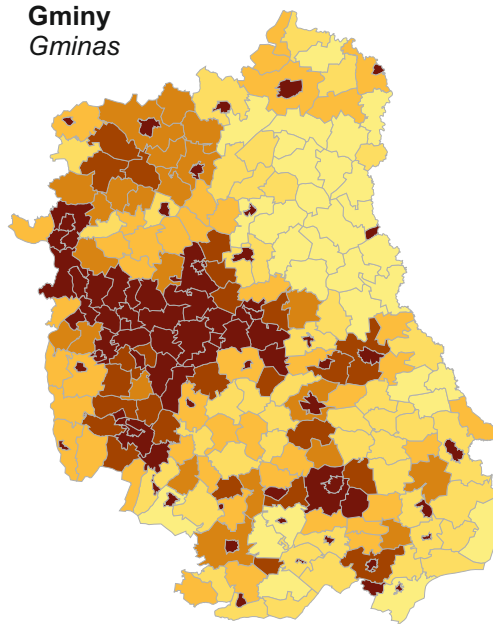

LUDNOŚĆ W 2016 R.
 Stan w dniu 31 XII
POPULATION IN 2016
 As of 31 XII

Ludność
 Population

wiejska  miejska
 rural areas  urban areas

Gminy
 Gminas

Powiaty
 Powiats

Podregiony Subregions

Województwo Voivodship

Polska Poland

Ludność na 1 km²
 Population per km²

-  30,0 i mniej *and less*
-  30,1 - 40,0
-  40,1 - 50,0
-  50,1 - 60,0
-  60,1 - 70,0
-  70,1 i więcej *and more*