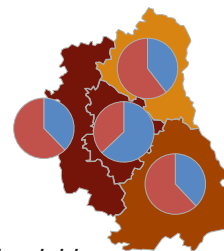

LUDNOŚĆ W 2016 R.
 Stan w dniu 31 XII
POPULATION IN 2016
 As of 31 XII

Ludność
 Population

wiejska  miejska
 rural areas  urban areas

Gminy
 Gminas

Powiaty
 Powiats

Podregiony Subregions

Województwo Voivodship

Polska Poland

Ludność na 1 km²
 Population per km²

-  30,0 i mniej *and less*
-  30,1 - 40,0
-  40,1 - 50,0
-  50,1 - 60,0
-  60,1 - 70,0
-  70,1 i więcej *and more*