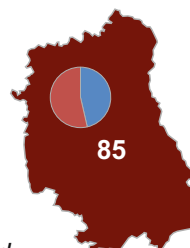

LUDNOŚĆ W 2016 R.
 Stan w dniu 31 XII
POPULATION IN 2016
 As of 31 XII

Ludność
 Population

wiejska  miejska
 rural areas  urban areas

Gminy
 Gminas

Powiaty
 Powiats

Podregiony Subregions

Województwo Voivodship

Polska Poland

Ludność na 1 km²
 Population per km²

-  30,0 i mniej *and less*
-  30,1 - 40,0
-  40,1 - 50,0
-  50,1 - 60,0
-  60,1 - 70,0
-  70,1 i więcej *and more*