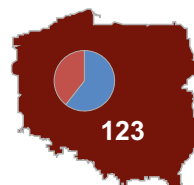

LUDNOŚĆ W 2016 R.
 Stan w dniu 31 XII
POPULATION IN 2016
 As of 31 XII

Ludność
 Population

wiejska  miejska
 rural areas  urban areas

Gminy
 Gminas

Powiaty
 Powiats

Podregiony Subregions

Województwo Voivodship

Polska Poland

Ludność na 1 km²
 Population per km²

-  30,0 i mniej *and less*
-  30,1 - 40,0
-  40,1 - 50,0
-  50,1 - 60,0
-  60,1 - 70,0
-  70,1 i więcej *and more*