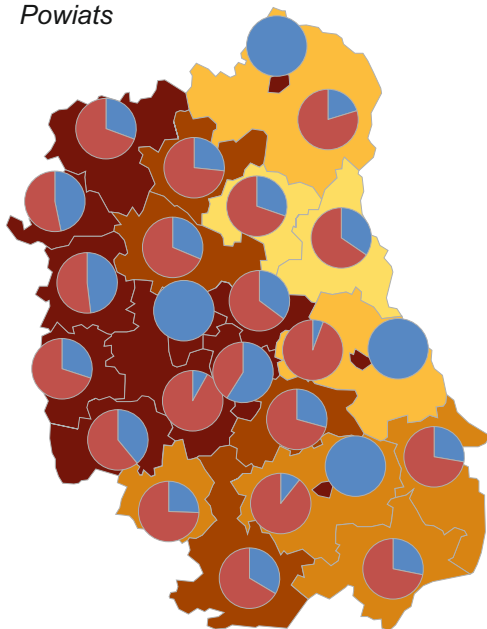

LUDNOŚĆ W 2016 R.
 Stan w dniu 31 XII
POPULATION IN 2016
 As of 31 XII

Ludność
 Population

wiejska  miejska
 rural areas  urban areas

Gminy
 Gminas

Powiaty
 Powiats

Podregiony Subregions

Województwo Voivodship

Polska Poland

Ludność na 1 km²
 Population per km²

-  30,0 i mniej *and less*
-  30,1 - 40,0
-  40,1 - 50,0
-  50,1 - 60,0
-  60,1 - 70,0
-  70,1 i więcej *and more*