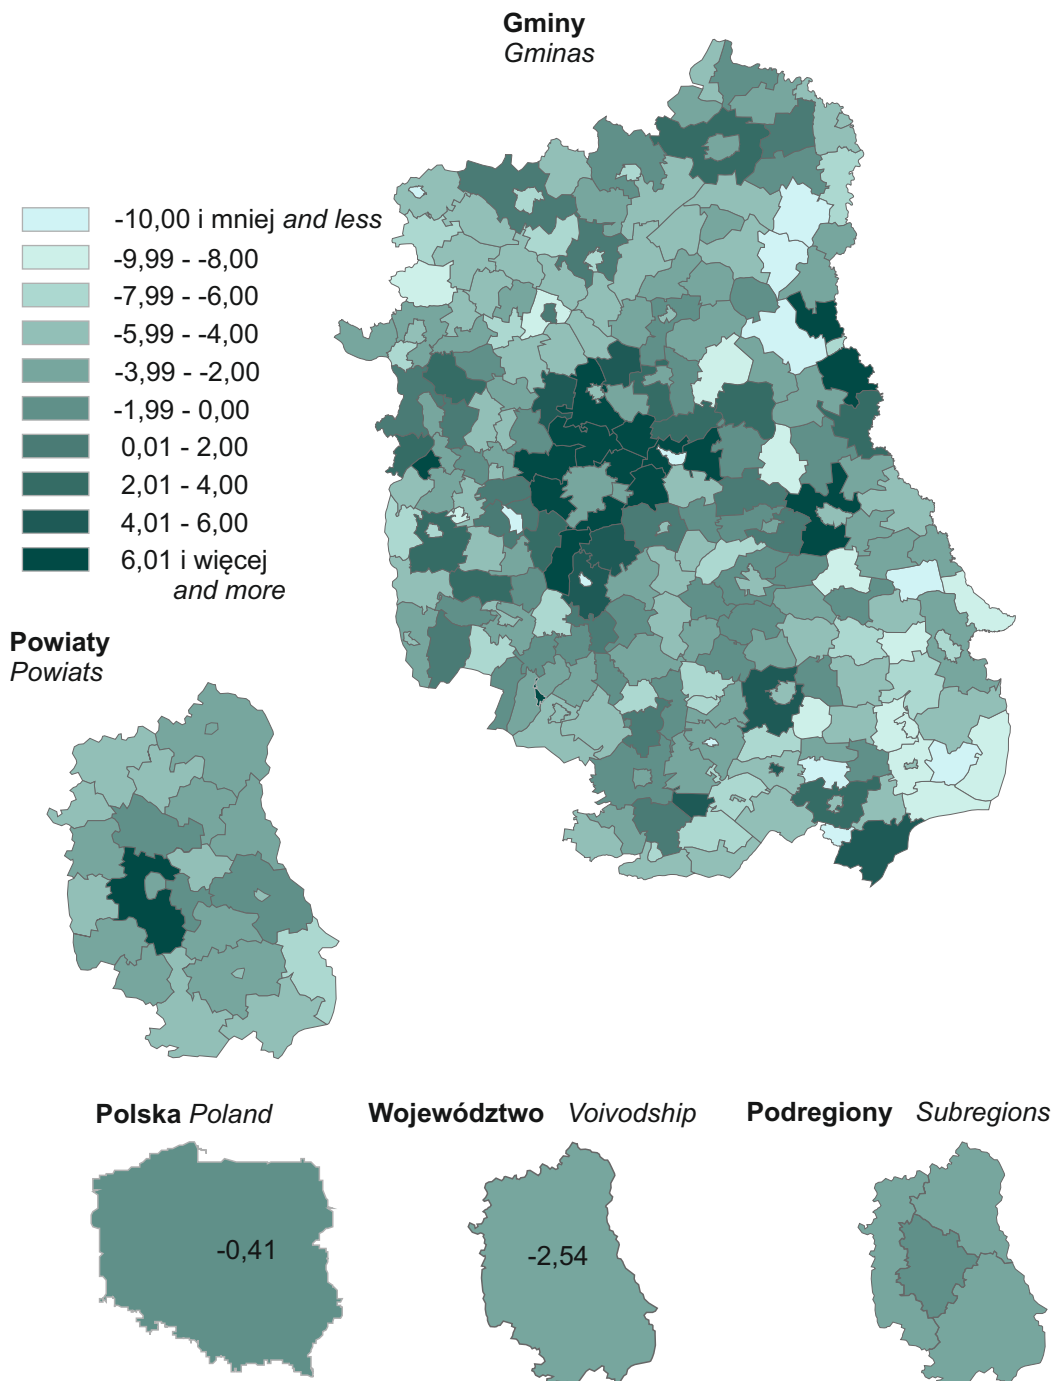

**SALDO MIGRACJI WEWNĘTRZNYCH I ZAGRANICZNYCH  
NA POBYT STAŁY NA 1000 LUDNOŚCI W 2015 R.<sup>a</sup>**  
**NET INTERNAL AND INTERNATIONAL MIGRATION  
FOR PERMANENT RESIDENCE PER 1000 POPULATION IN 2015<sup>a</sup>**

<sup>a</sup> Do obliczenia salda wykorzystano dane o migracjach wewnętrznych za 2015 r. i migracjach zagranicznych za 2014 r.

<sup>a</sup> For calculating net migration, data on internal migration for 2015 and data on international migration for 2014 were used.