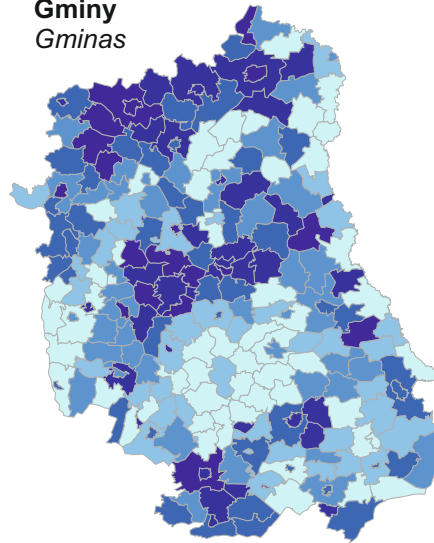

RUCH NATURALNY LUDNOŚCI W 2015 R.

VITAL STATISTICS IN 2015

Urodzenia i zgony na 1000 ludności

Births and deaths per 1000 population

Gminy

Gminas

Powiaty

Powiats

Podregiony

Subregions

Województwo

Voivodship

Polska

Poland

Przyrost naturalny na 1000 ludności

Natural increase per 1000 population