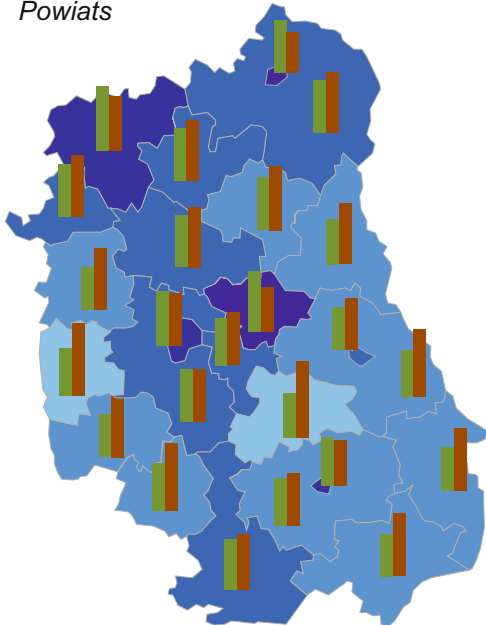

RUCH NATURALNY LUDNOŚCI W 2015 R.

VITAL STATISTICS IN 2015

Urodzenia i zgony na 1000 ludności

Births and deaths per 1000 population

Gminy

Gminas

Powiaty

Powiats

Podregiony

Subregions

Województwo

Voivodship

Polska

Poland

Przyrost naturalny na 1000 ludności

Natural increase per 1000 population