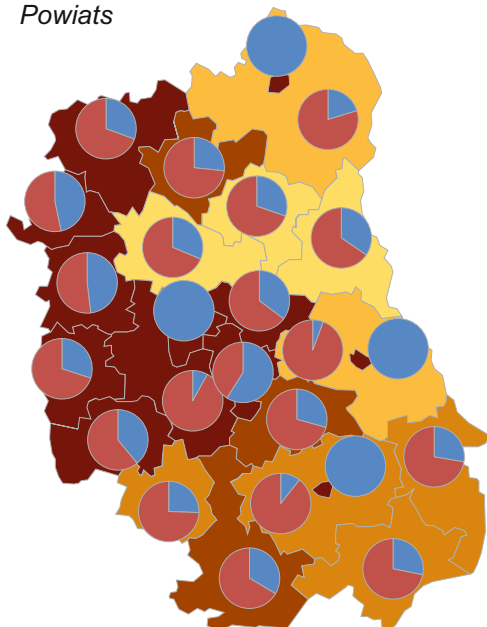

LUDNOŚĆ W 2015 R.
 Stan w dniu 31 XII
POPULATION IN 2015
 As of 31 XII

Ludność
 Population

wiejska  miejska
 rural areas  urban areas

Gminy
 Gminas

Powiaty
 Powiats

Podregiony Subregions

Województwo Voivodship

Polska Poland

Ludność na 1 km²
 Population per km²

-  30,0 i mniej *and less*
-  30,1 - 40,0
-  40,1 - 50,0
-  50,1 - 60,0
-  60,1 - 70,0
-  70,1 i więcej *and more*