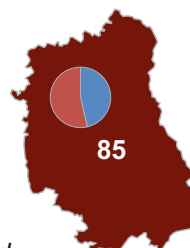

LUDNOŚĆ W 2015 R.
 Stan w dniu 31 XII
POPULATION IN 2015
 As of 31 XII

Ludność
 Population

wiejska  miejska
 rural areas  urban areas

Gminy
 Gminas

Powiaty
 Powiats

Podregiony Subregions

Województwo Voivodship

Polska Poland

Ludność na 1 km²
 Population per km²

-  30,0 i mniej *and less*
-  30,1 - 40,0
-  40,1 - 50,0
-  50,1 - 60,0
-  60,1 - 70,0
-  70,1 i więcej *and more*