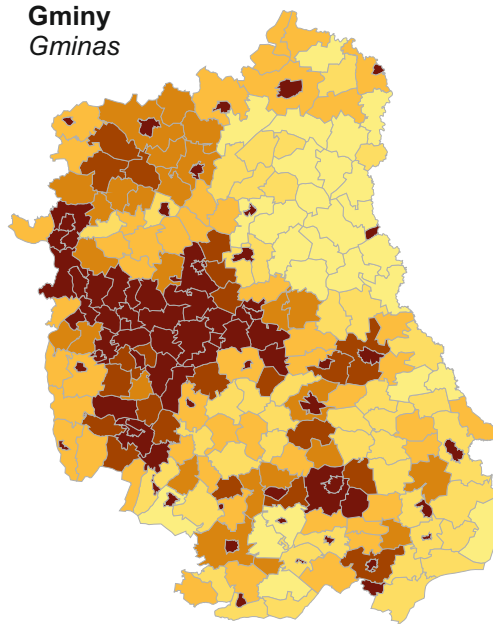

LUDNOŚĆ W 2015 R.
 Stan w dniu 31 XII
POPULATION IN 2015
 As of 31 XII

Ludność
 Population

wiejska  miejska
 rural areas  urban areas

Gminy
 Gminas

Powiaty
 Powiats

Podregiony Subregions

Województwo Voivodship

Polska Poland

Ludność na 1 km²
 Population per km²

-  30,0 i mniej *and less*
-  30,1 - 40,0
-  40,1 - 50,0
-  50,1 - 60,0
-  60,1 - 70,0
-  70,1 i więcej *and more*