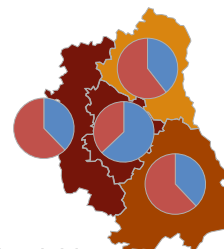

LUDNOŚĆ W 2015 R.
 Stan w dniu 31 XII
POPULATION IN 2015
 As of 31 XII

Ludność
 Population

wiejska  miejska
 rural areas  urban areas

Gminy
 Gminas

Powiaty
 Powiats

Podregiony Subregions

Województwo Voivodship

Polska Poland

Ludność na 1 km²
 Population per km²

-  30,0 i mniej *and less*
-  30,1 - 40,0
-  40,1 - 50,0
-  50,1 - 60,0
-  60,1 - 70,0
-  70,1 i więcej *and more*