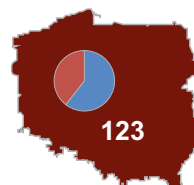

LUDNOŚĆ W 2015 R.
 Stan w dniu 31 XII
POPULATION IN 2015
 As of 31 XII

Ludność
 Population

wiejska  miejska
 rural areas  urban areas

Gminy
 Gminas

Powiaty
 Powiats

Podregiony Subregions

Województwo Voivodship

Polska Poland

Ludność na 1 km²
 Population per km²

-  30,0 i mniej *and less*
-  30,1 - 40,0
-  40,1 - 50,0
-  50,1 - 60,0
-  60,1 - 70,0
-  70,1 i więcej *and more*