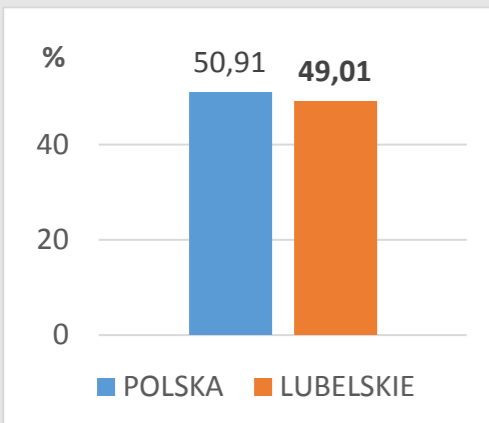

WYBORY DO PARLAMENTU RP 25.10.2015 - FREKWENCJA WYBORCZA W WOJEWÓDZTWIE LUBELSKIM

FREKWENCJA W WYBORACH DO SEJMU RP

FREKWENCJA W WYBORACH DO SENATU RP

OPRACOWANIE

Urząd Statystyczny w Lublinie
ul. Leszczyńskiego 48, 20-068 Lublin
www.lublin.stat.gov.pl