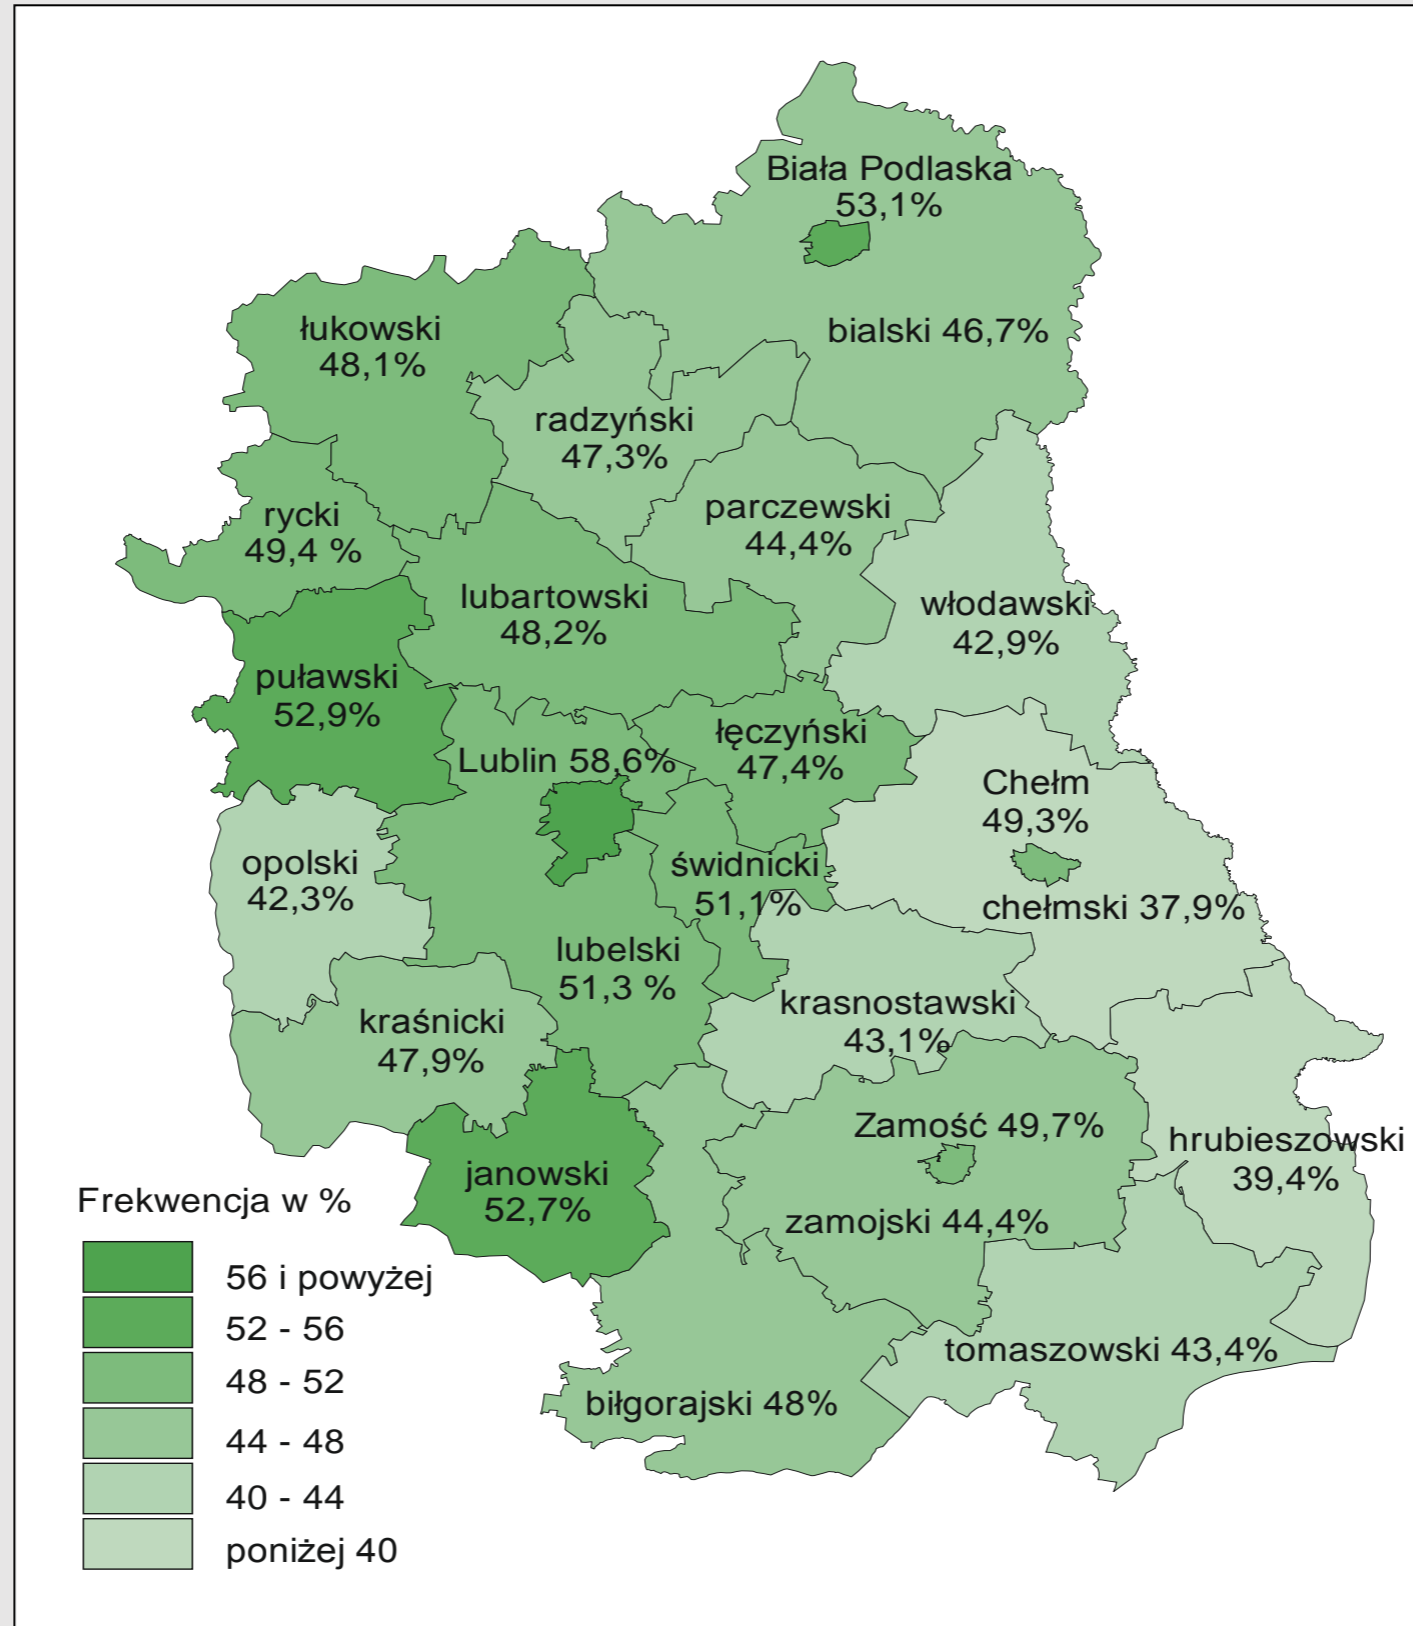

WYBORY DO PARLAMENTU RP 25.10.2015 - FREKWENCJA WYBORCZA W WOJEWÓDZTWIE LUBELSKIM

FREKWENCJA W WYBORACH DO SEJMU RP

FREKWENCJA W WYBORACH DO SENATU RP

OPRACOWANIE

Urząd Statystyczny w Lublinie
ul. Leszczyńskiego 48, 20-068 Lublin
www.lublin.stat.gov.pl

FREKWENCJA W WYBORACH DO SEJMU RP W POWIATACH

Dane Państwowej Komisji Wyborczej

www.pkw.gov.pl

FREKWENCJA W WYBORACH Z OSTATNICH LAT

LUBELSKIE POLSKA