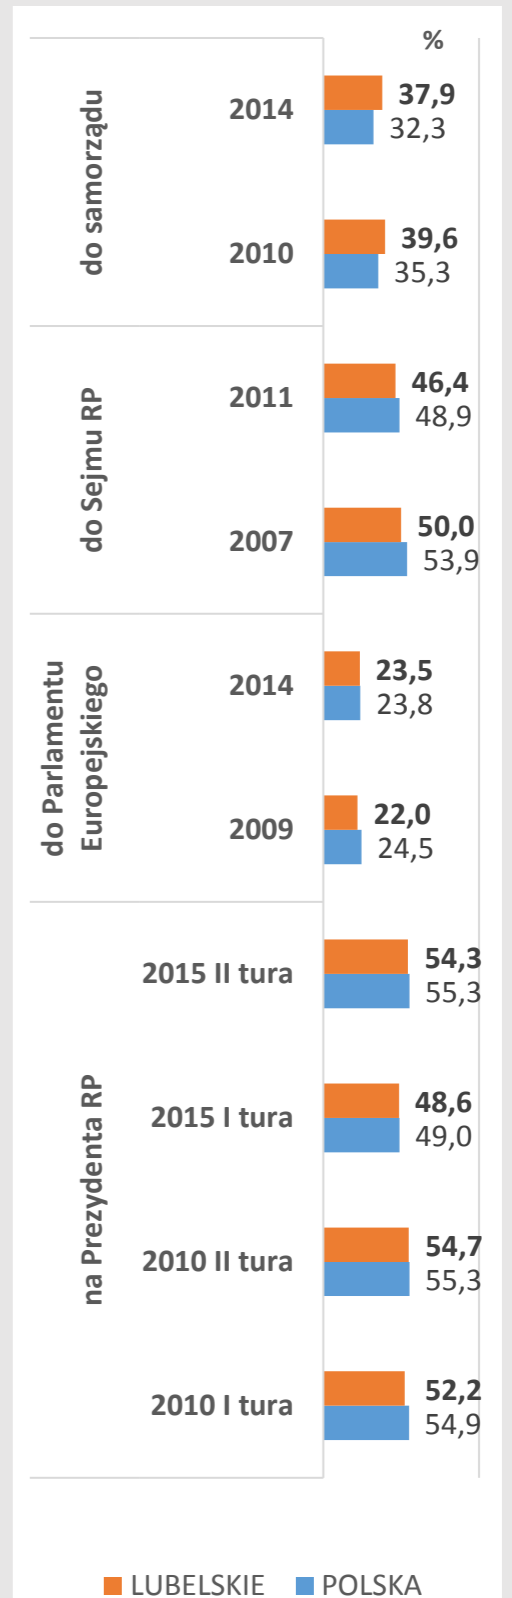

WYBORY DO PARLAMENTU RP 25.10.2015 - FREKWENCJA WYBORCZA W WOJEWÓDZTWIE LUBELSKIM

FREKWENCJA W WYBORACH DO SEJMU RP

FREKWENCJA W WYBORACH DO SENATU RP

OPRACOWANIE

Urząd Statystyczny w Lublinie
ul. Leszczyńskiego 48, 20-068 Lublin
www.lublin.stat.gov.pl

FREKWENCJA W WYBORACH DO SEJMU RP W POWIATACH

Dane Państwowej Komisji Wyborczej

www.pkw.gov.pl

FREKWENCJA W WYBORACH Z OSTATNICH LAT

LUBELSKIE POLSKA