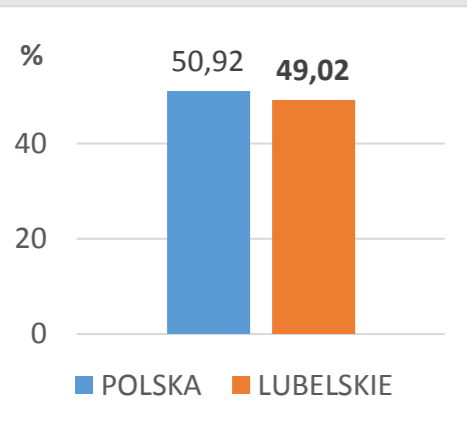

WYBORY DO PARLAMENTU RP 25.10.2015 - FREKWENCJA WYBORCZA W WOJEWÓDZTWIE LUBELSKIM

FREKWENCJA W WYBORACH DO SEJMU RP

FREKWENCJA W WYBORACH DO SENATU RP

OPRACOWANIE

Urząd Statystyczny w Lublinie
ul. Leszczyńskiego 48, 20-068 Lublin
www.lublin.stat.gov.pl