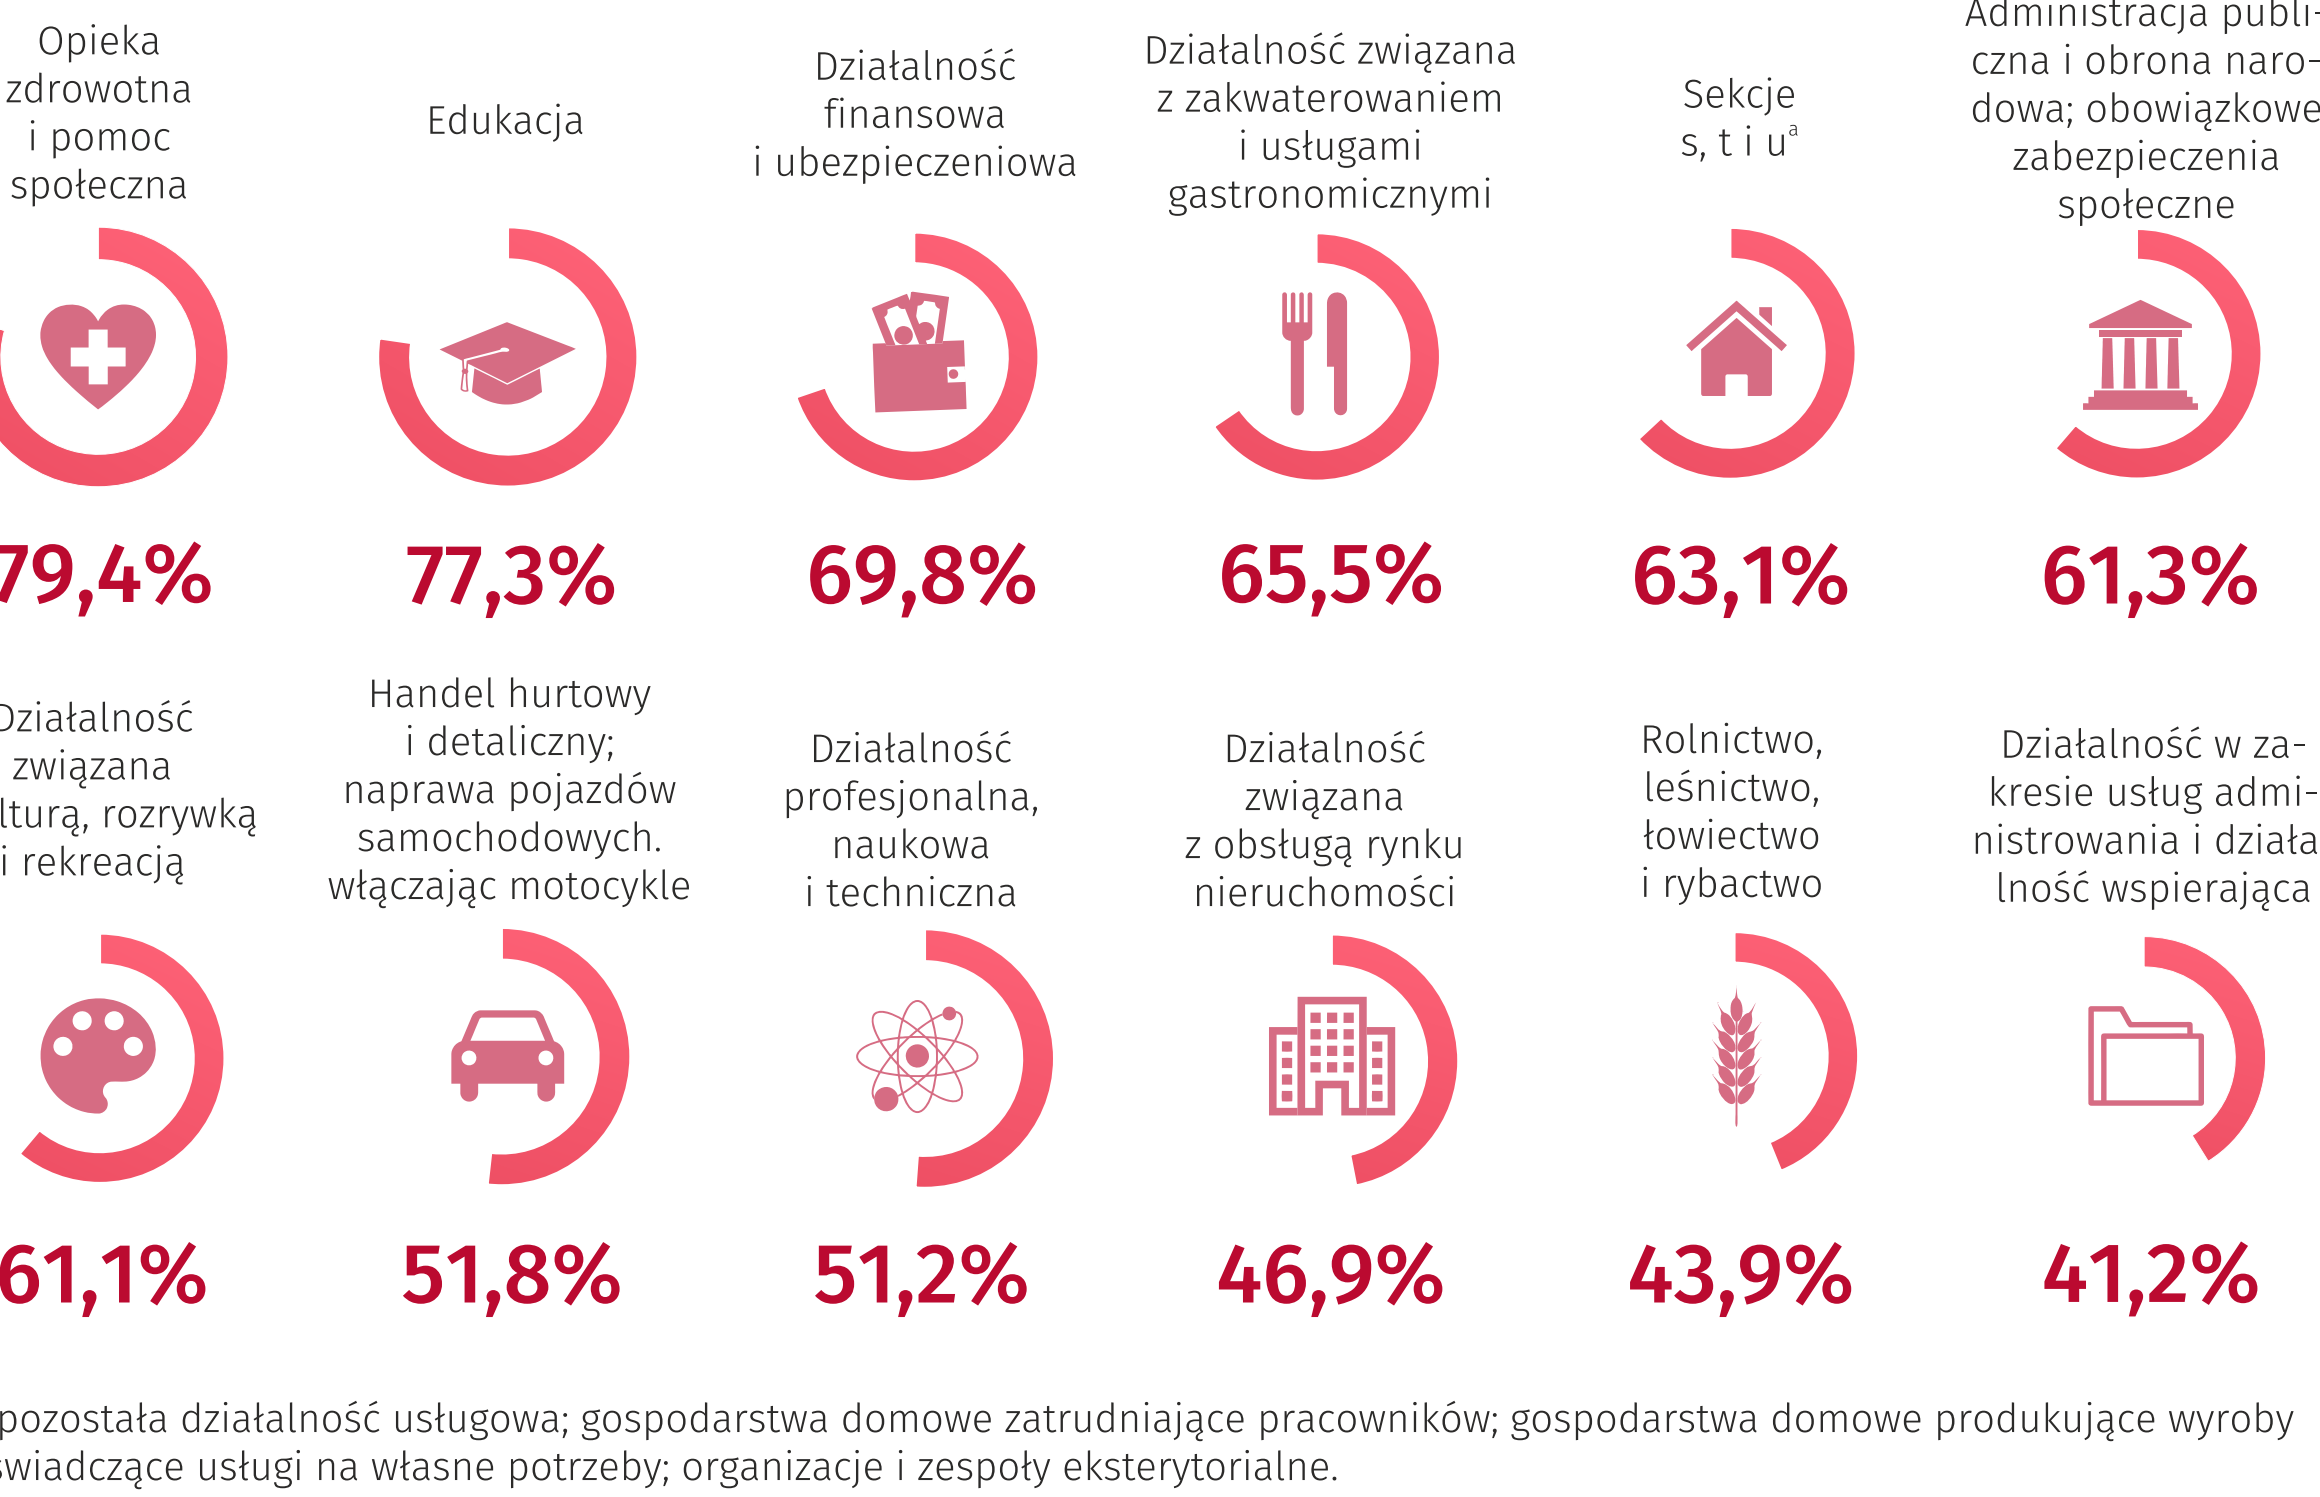

Dzień Kobiet
8 marca

Kobiety w województwie lubelskim
w 2021 r.

Udział kobiet pracujących w wybranych sekcjach PKD

w ogólnej liczbie pracujących w danej sekcji PKD

Liczba kobiet

według wieku

Mediana wieku kobiet

w latach

Ranking miejscowości

współczynnik feminizacji

Współczynnik feminizacji

według powiatów

Stan zdrowia kobiet

Kobiety na rynku pracy

w wieku 15-89 lat