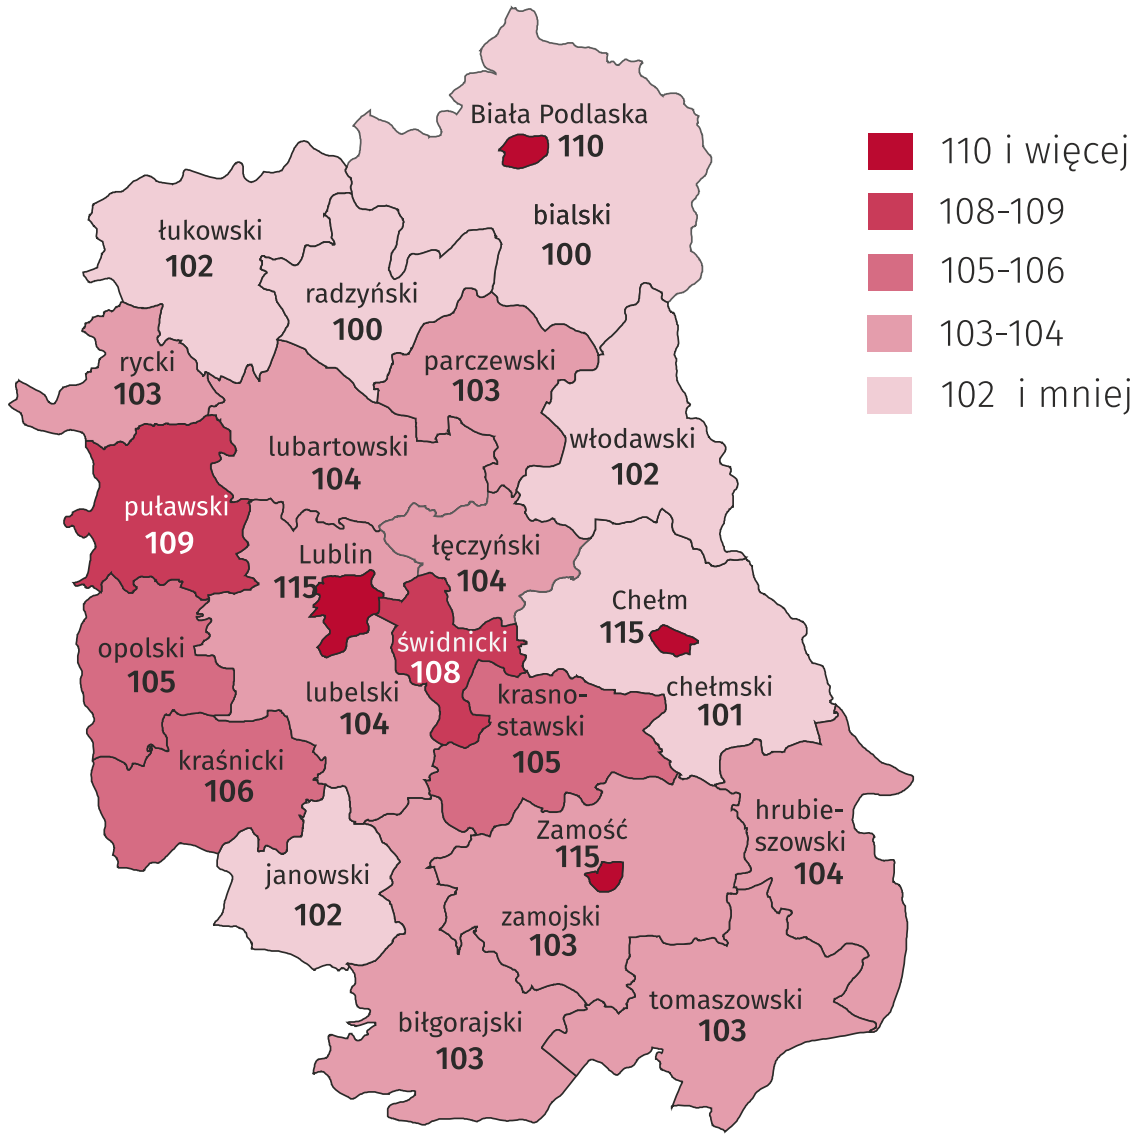

Dzień Kobiet
8 marca

Kobiety w województwie lubelskim
w 2021 r.

Udział kobiet pracujących w wybranych sekcjach PKD

w ogólnej liczbie pracujących w danej sekcji PKD

Liczba kobiet

według wieku

Mediana wieku kobiet

w latach

Ranking miejscowości

współczynnik feminizacji

Współczynnik feminizacji

według powiatów

Stan zdrowia kobiet

Kobiety na rynku pracy

w wieku 15-89 lat