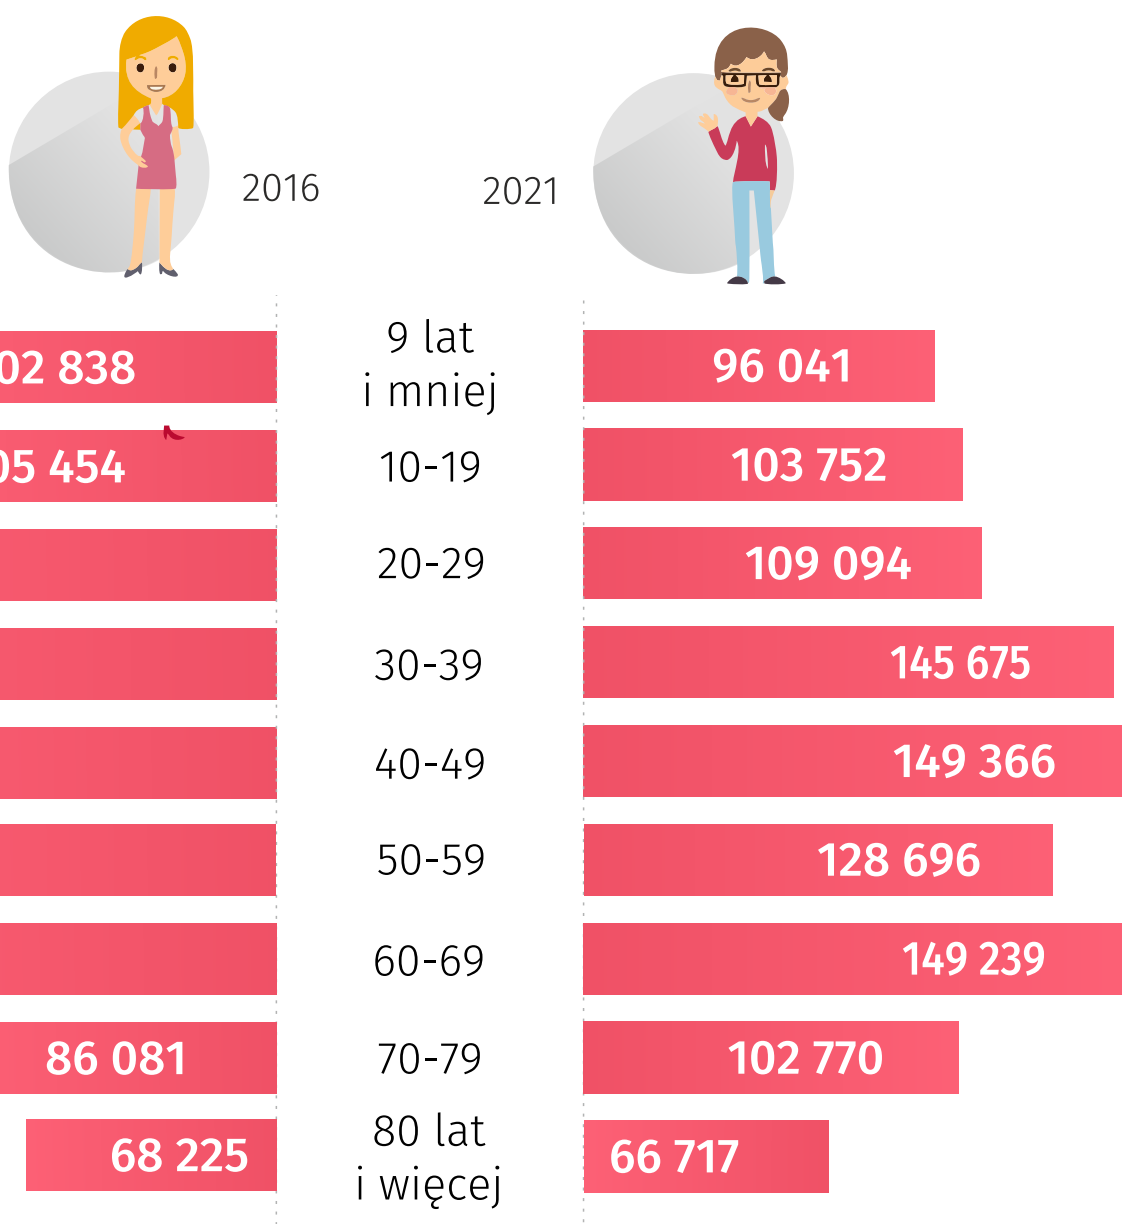

Dzień Kobiet
8 marca

Kobiety w województwie lubelskim
w 2021 r.

Udział kobiet pracujących w wybranych sekcjach PKD

w ogólnej liczbie pracujących w danej sekcji PKD

Liczba kobiet

według wieku

Mediana wieku kobiet

w latach

Ranking miejscowości

współczynnik feminizacji

Współczynnik feminizacji

według powiatów

Stan zdrowia kobiet

Kobiety na rynku pracy

w wieku 15-89 lat