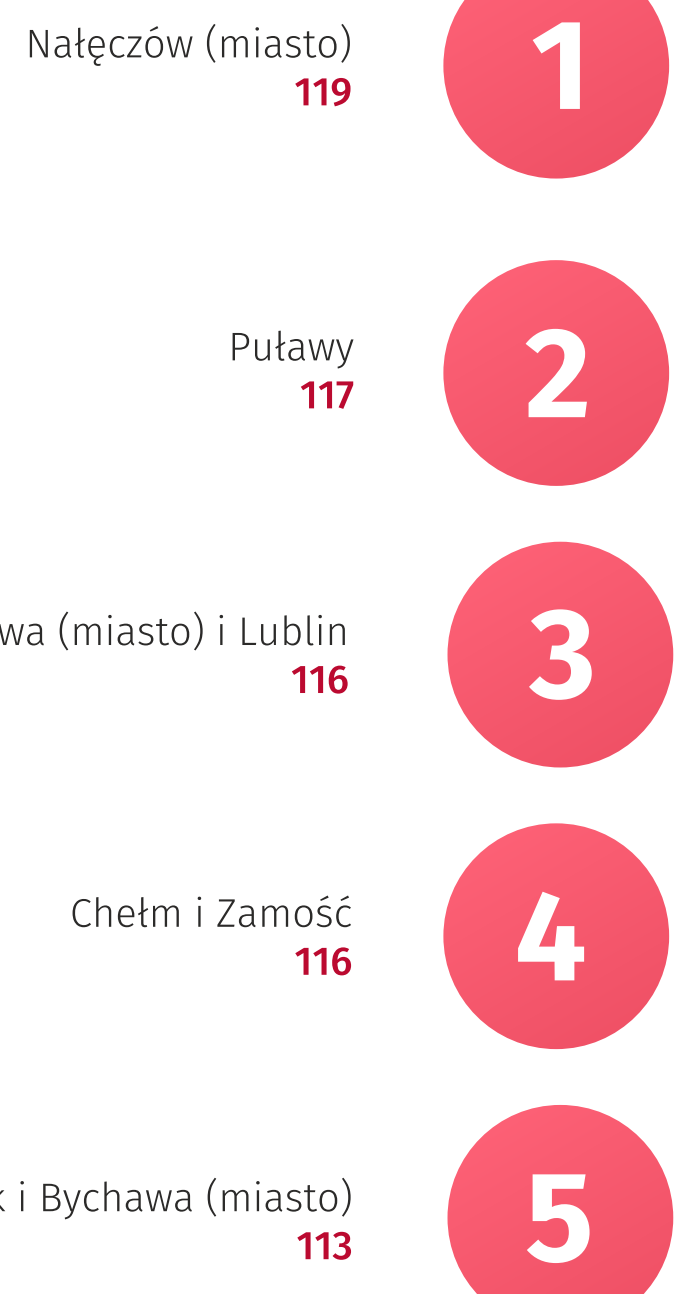

Dzień Kobiet
8 marca

Kobiety w województwie lubelskim
w 2021 r.

Udział kobiet pracujących w wybranych sekcjach PKD

w ogólnej liczbie pracujących w danej sekcji PKD

Liczba kobiet

według wieku

Mediana wieku kobiet

w latach

Ranking miejscowości

współczynnik feminizacji

Współczynnik feminizacji

według powiatów

Stan zdrowia kobiet

Kobiety na rynku pracy

w wieku 15-89 lat