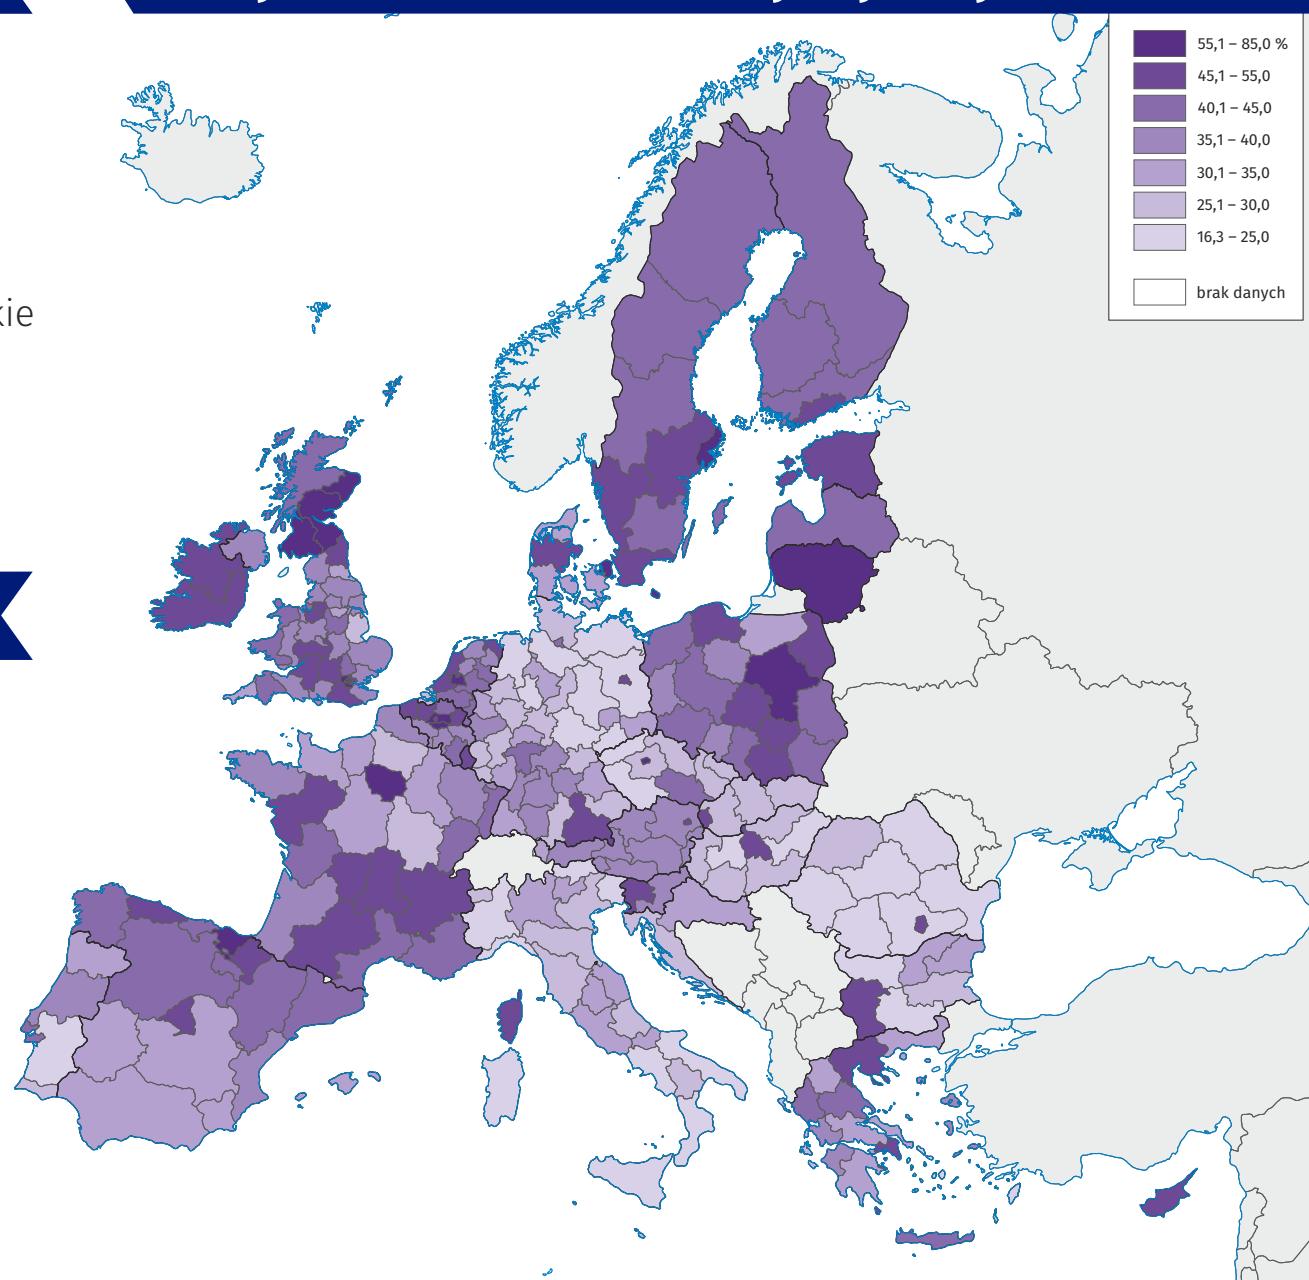

## Przeciętne dalsze trwanie życia<sup>a</sup>

**83,6**

UE

**78,2**

Polska

**81,9**

Polska

**73,9**

**82,7**

Lubelskie

**73,6**

## Dynamika PKB (rok poprzedni=100)

## Osoby w wieku 30–34 lata z wyższym wykształceniem<sup>b</sup>