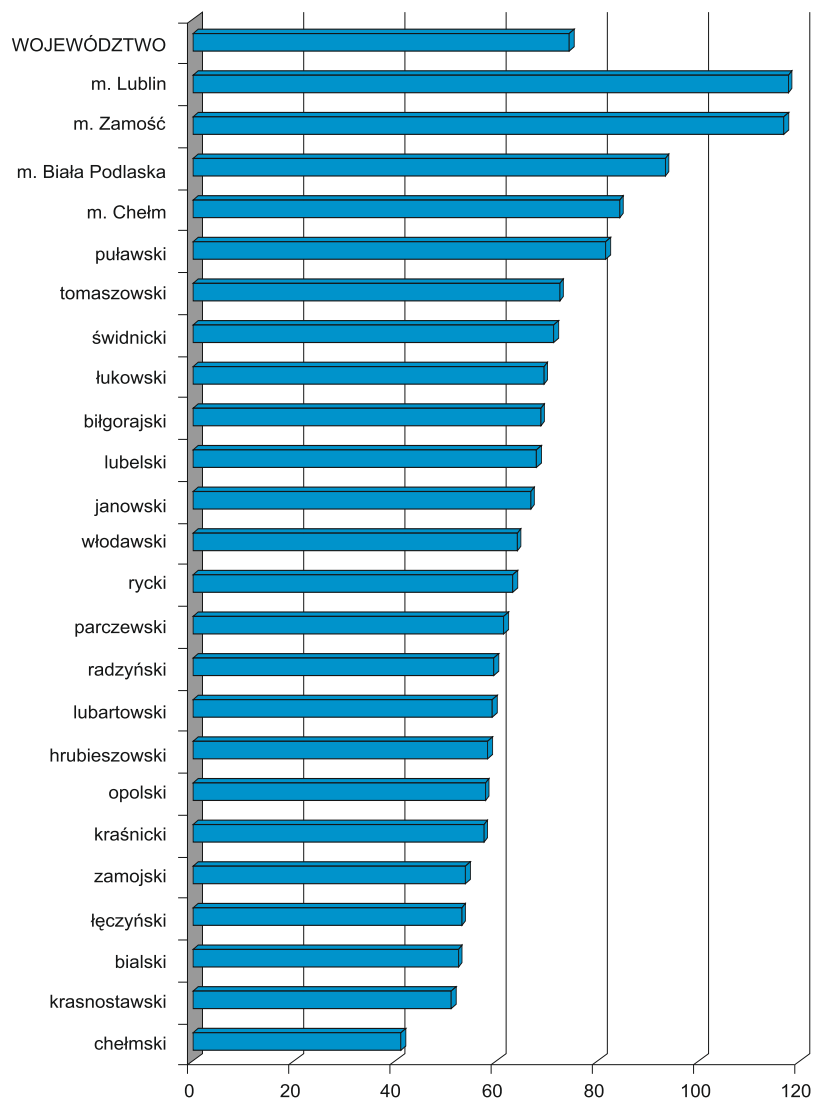

**PODMIOTY GOSPODARKI NARODOWEJ
WPISANE DO REJESTRU REGON® W 2011 R.**

na 1000 ludności
Stan w dniu 31 XII

*ENTITIES OF NATIONAL ECONOMY
RECORDED IN REGON REGISTER® IN 2011
per 1000 population
As of 31 XII*

a Bez osób prowadzących gospodarstwa rolne.

U w a g a: powiaty uszeregowano według malejącej liczby podmiotów gospodarki narodowej na 1000 ludności.
a Excluding persons tending private farms.

N o t e: powiaty are ranged by descending number entities of national economy recorder per 1000 population.