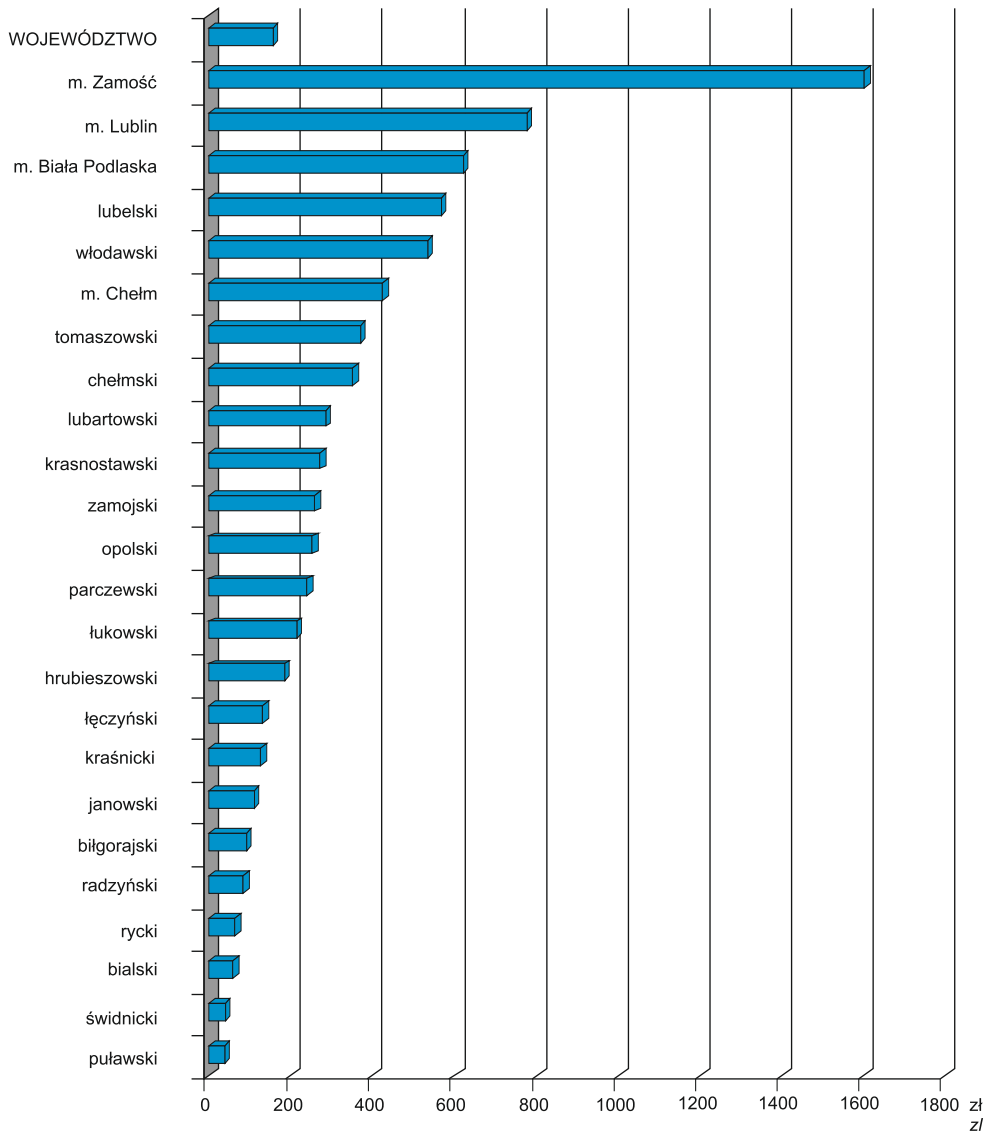

**WYDATKI INWESTYCYJNE W BUDŻETACH WOJEWÓDZTWA,
POWIATÓW I MIAST NA PRAWACH POWIATU W 2011 R.**
na 1 mieszkańca

*INVESTMENT EXPENDITURE IN BUDGETS OF VOIVODSHIP,
POWIATS AND CITIES WITH POWIAT STATUS IN 2011
per capita*

U w a g a: powiaty uszeregowano według malejących wydatków inwestycyjnych na 1 mieszkańca.
N o t e: powiats are ranged by descending investment expenditure per capita.