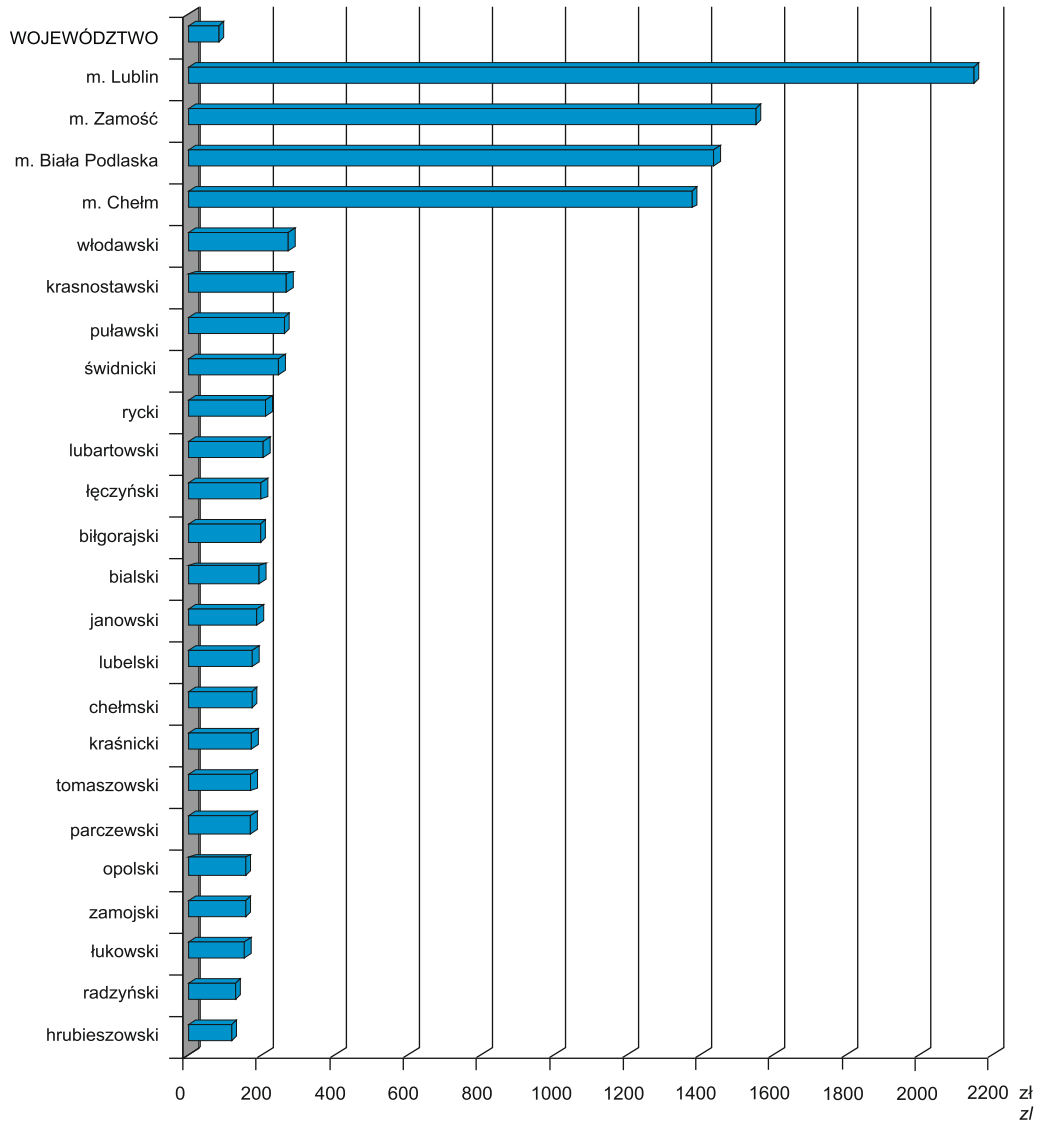

**DOCHODY WŁASNE W BUDŻETACH WOJEWÓDZTWA,  
POWIATÓW I MIAST NA PRAWACH POWIATU W 2011 R.**  
na 1 mieszkańca

*OWN REVENUE IN BUDGETS OF VOIVODSHIP,  
POWIATS AND CITIES WITH POWIAT STATUS IN 2011  
per capita*

U w a g a: powiaty uszeregowano według malejących dochodów własnych na 1 mieszkańca.  
*N o t e: powiats are ranged by descending own revenue per capita.*