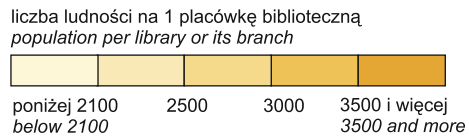

BIBLIOTEKI PUBLICZNE W 2011 R.
Stan w dniu 31 XII

PUBLIC LIBRARIES IN 2011
As of 31 XII

wypożyczenia^a w woluminach na 1 czytelnika
loans^a in volumes per borrower

^a W ciągu roku.
a During the year.