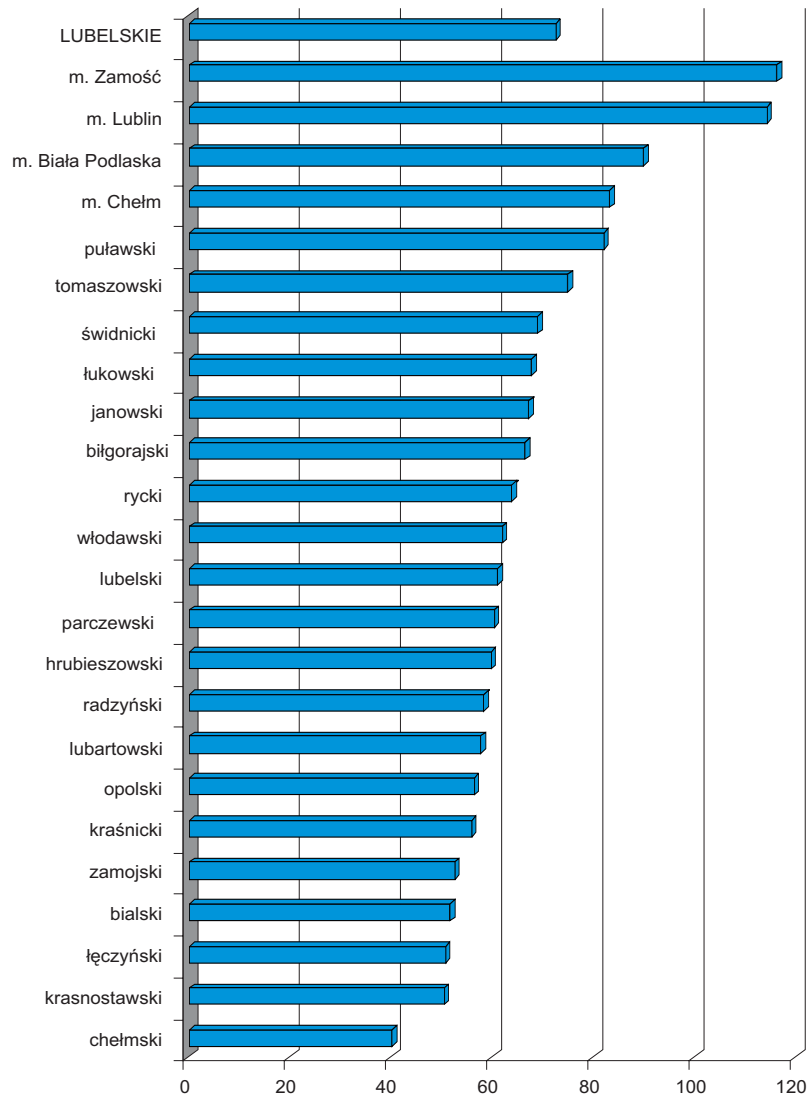

**PODMIOTY GOSPODARKI NARODOWEJ
WPISANE DO REJESTRU REGON^a W 2009 R.**
na 1000 ludności
Stan w dniu 31 XII

*ENTITIES OF NATIONAL ECONOMY
RECORDED IN REGON REGISTER^a IN 2009
per 1000 population
As of 31 XII*

a Bez osób prowadzących gospodarstwa rolne.

a Excluding persons tending private farms.

U w a g a: powiaty uszeregowano według malejącej liczby podmiotów gospodarki narodowej na 1000 ludności.

N o t e: powiats are ranged by descending number entities of national economy recorder per 1000 population.