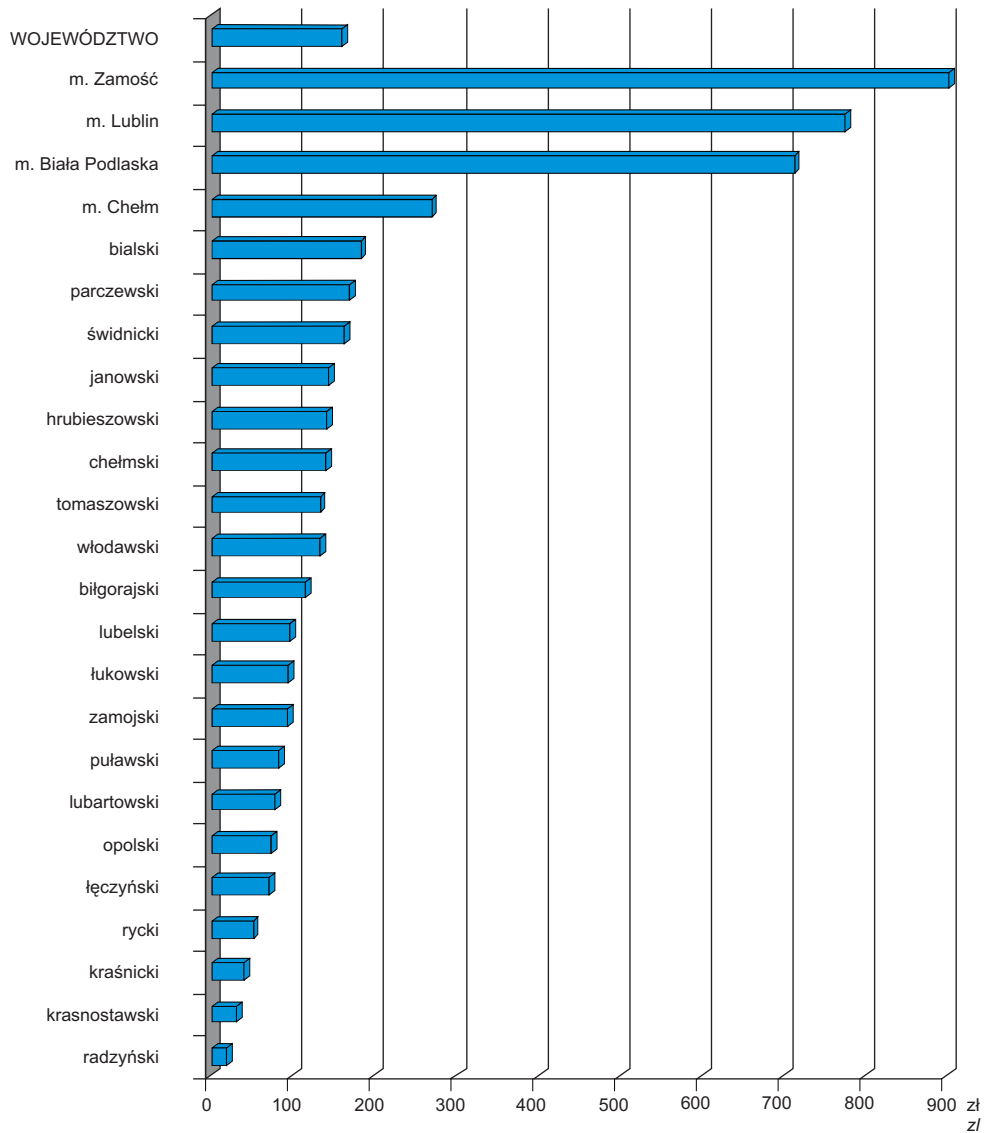

**WYDATKI INWESTYCYJNE W BUDŻETACH WOJEWÓDZTWA,
POWIATÓW I MIAST NA PRAWACH POWIATU W 2009 R.**
na 1 mieszkańca

*INVESTMENT EXPENDITURE IN BUDGETS OF VOIVODSHIP,
POWIATS AND CITIES WITH POWIAT STATUS IN 2009*
per capita

U w a g a: powiaty uszeregowano według malejących wydatków inwestycyjnych na 1 mieszkańca.
N o t e: powiats are ranged by descending investment expenditure per capita.