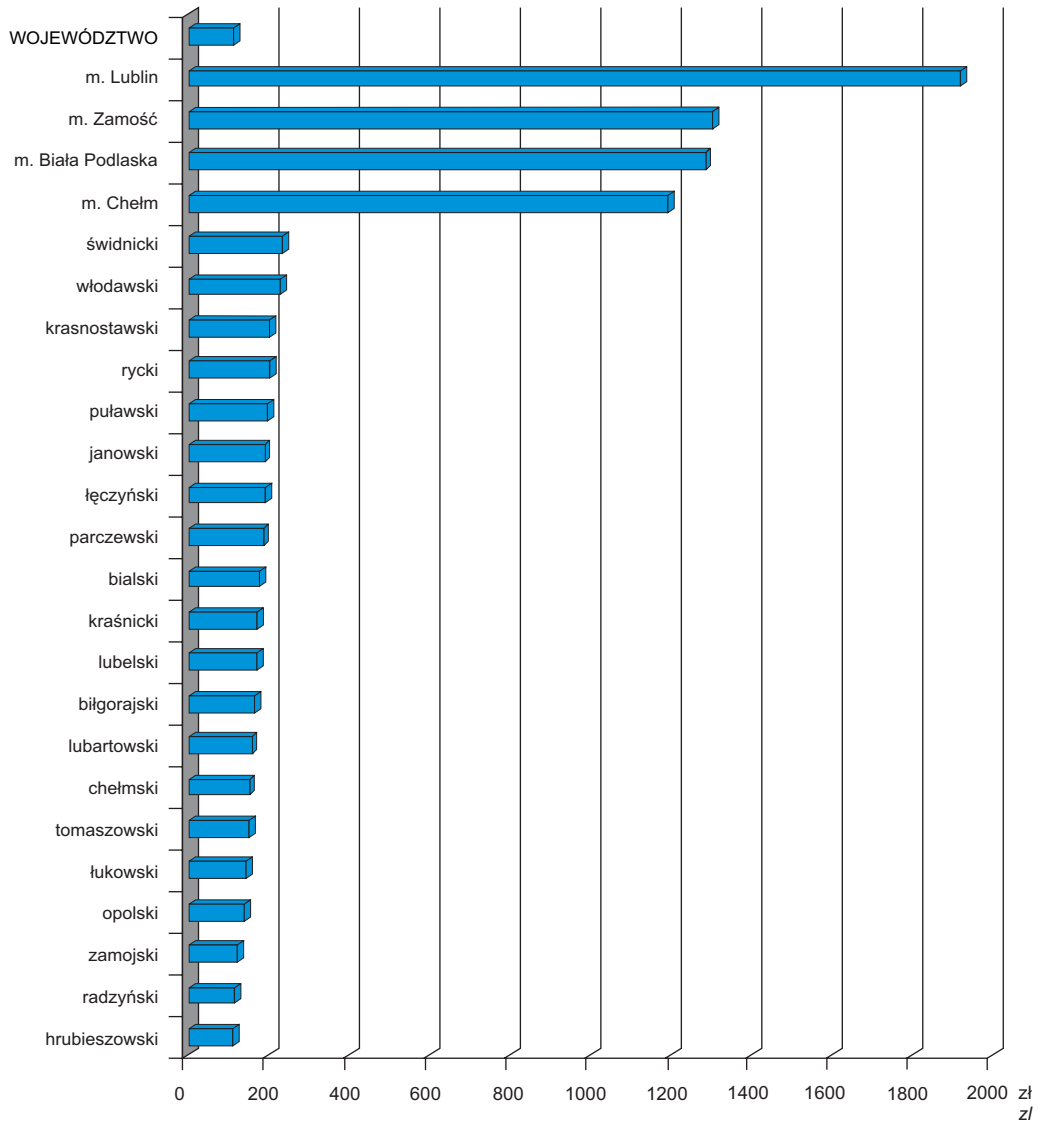

**DOCHODY WŁASNE W BUDŻETACH WOJEWÓDZTWA,  
POWIATÓW I MIAST NA PRAWACH POWIATU W 2009 R.**  
na 1 mieszkańca

*OWN REVENUE IN BUDGETS OF VOIVODSHIP,  
POWIATS AND CITIES WITH POWIAT STATUS IN 2009  
per capita*

U w a g a: powiaty uszeregowano według malejących dochodów własnych na 1 mieszkańca.  
N o t e: powiats are ranged by descending own revenue per capita.