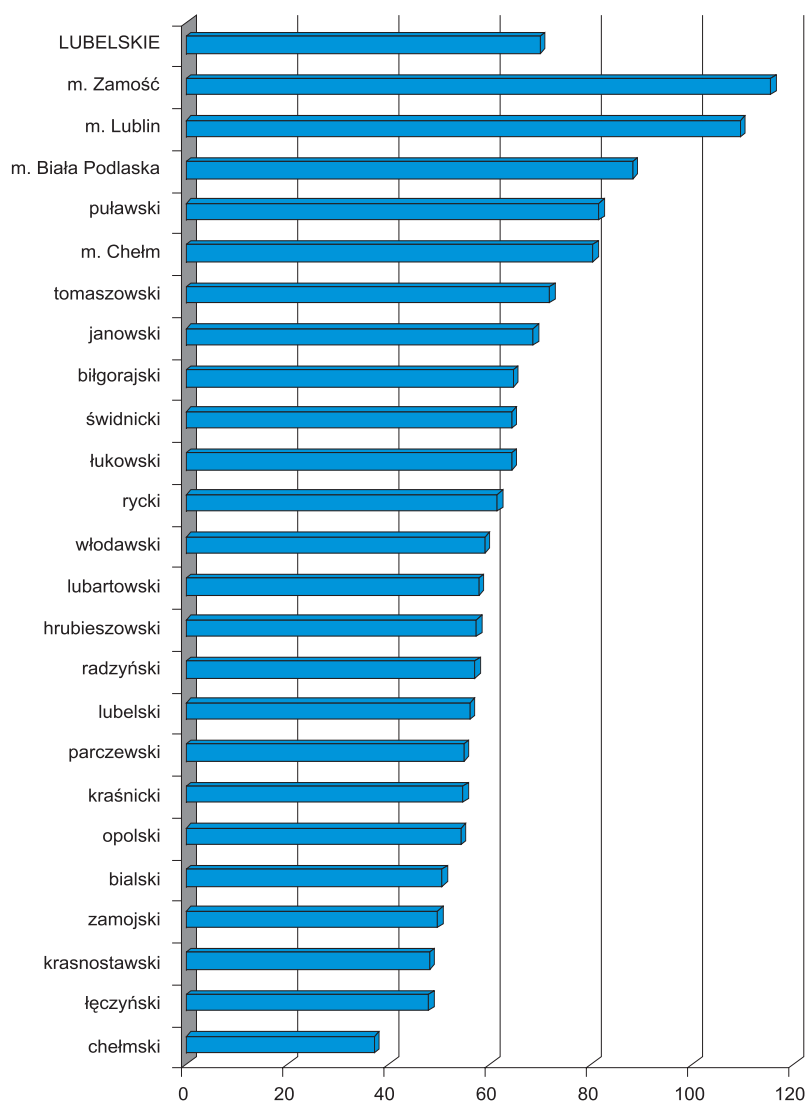

**PODMIOTY GOSPODARKI NARODOWEJ
WPISANE DO REJESTRU REGON® W 2007 R.**

na 1000 ludności
Stan w dniu 31 XII

*ENTITIES OF NATIONAL ECONOMY
RECORDED IN REGON REGISTER® IN 2007
per 1000 population
As of 31 XII*

a Bez osób prowadzących gospodarstwa rolne.

a Excluding persons tending private farms.

U w a g a: powiaty uszeregowano według malejącej liczby podmiotów gospodarki narodowej na 1000 ludności.

N o t e: powiats are ranked by descending number entities of national economy recorder per 1000 population.