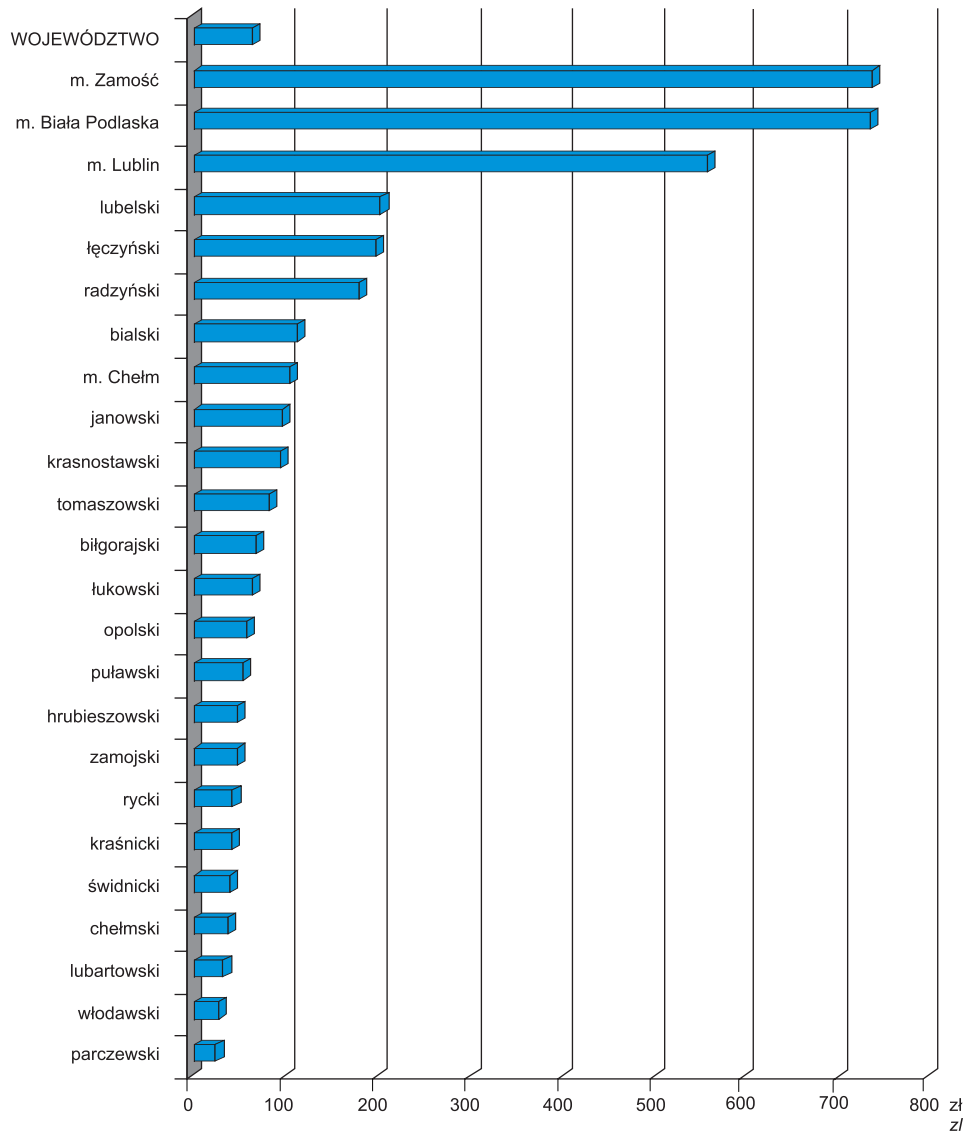

**WYDATKI INWESTYCYJNE W BUDŻETACH WOJEWÓDZTWA,  
POWIATÓW I MIAST NA PRAWACH POWIATU W 2007 R.**  
na 1 mieszkańca

*INVESTMENT EXPENDITURE IN BUDGETS OF VOIVODSHIP,  
POWIATS AND CITIES WITH POWIAT STATUS IN 2007*  
per capita

U w a g a: powiaty uszeregowano według malejących wydatków inwestycyjnych na 1 mieszkańca.  
N o t e: powiats are ranged by descending investment expenditure per capita.