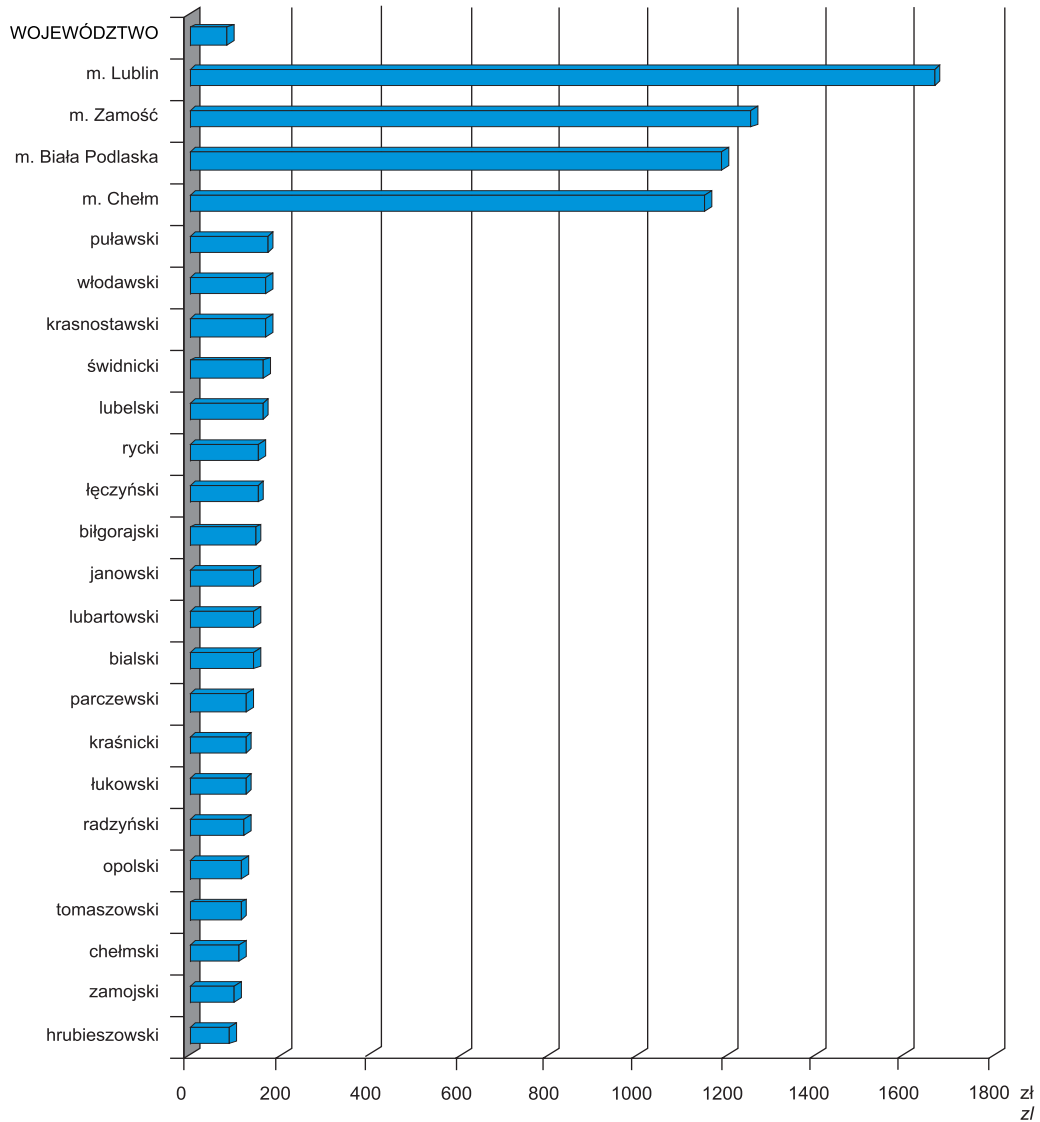

**DOCHODY WŁASNE W BUDŻETACH WOJEWÓDZTWA,
POWIATÓW I MIAST NA PRAWACH POWIATU W 2007 R.**
na 1 mieszkańca

*OWN REVENUE IN BUDGETS OF VOIVODSHIP,
POWIATS AND CITIES WITH POWIAT STATUS IN 2007
per capita*

U w a g a: powiaty uszeregowano według malejących dochodów własnych na 1 mieszkańca.
N o t e: powiats are ranged by descending own revenue per capita.