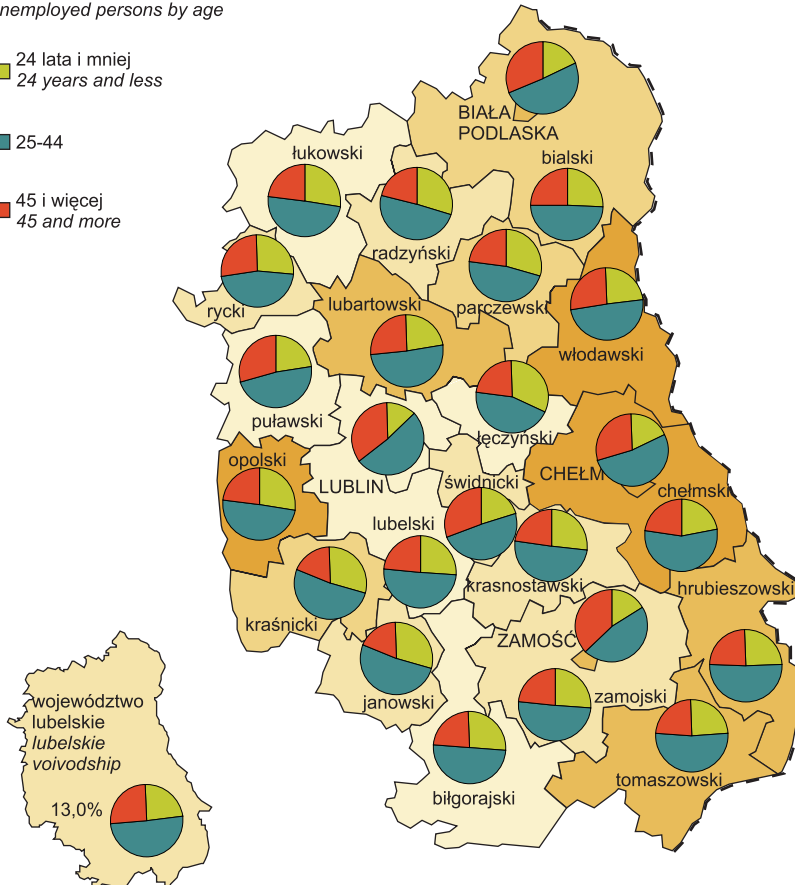

**BEZROBOTNI ZAREJESTROWANI W 2007 R.**

Stan w dniu 31 XII

*REGISTERED UNEMPLOYED PERSONS IN 2007*

*As of 31 XII*

bezrobotni według wieku  
*unemployed persons by age*

stopa bezrobocia w %  
*unemployment rate in %*