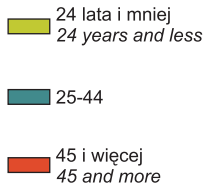

**BEZROBOTNI ZAREJESTROWANI W 2007 R.**

Stan w dniu 31 XII

*REGISTERED UNEMPLOYED PERSONS IN 2007*

*As of 31 XII*

bezrobotni według wieku  
*unemployed persons by age*

stopa bezrobocia w %  
*unemployment rate in %*