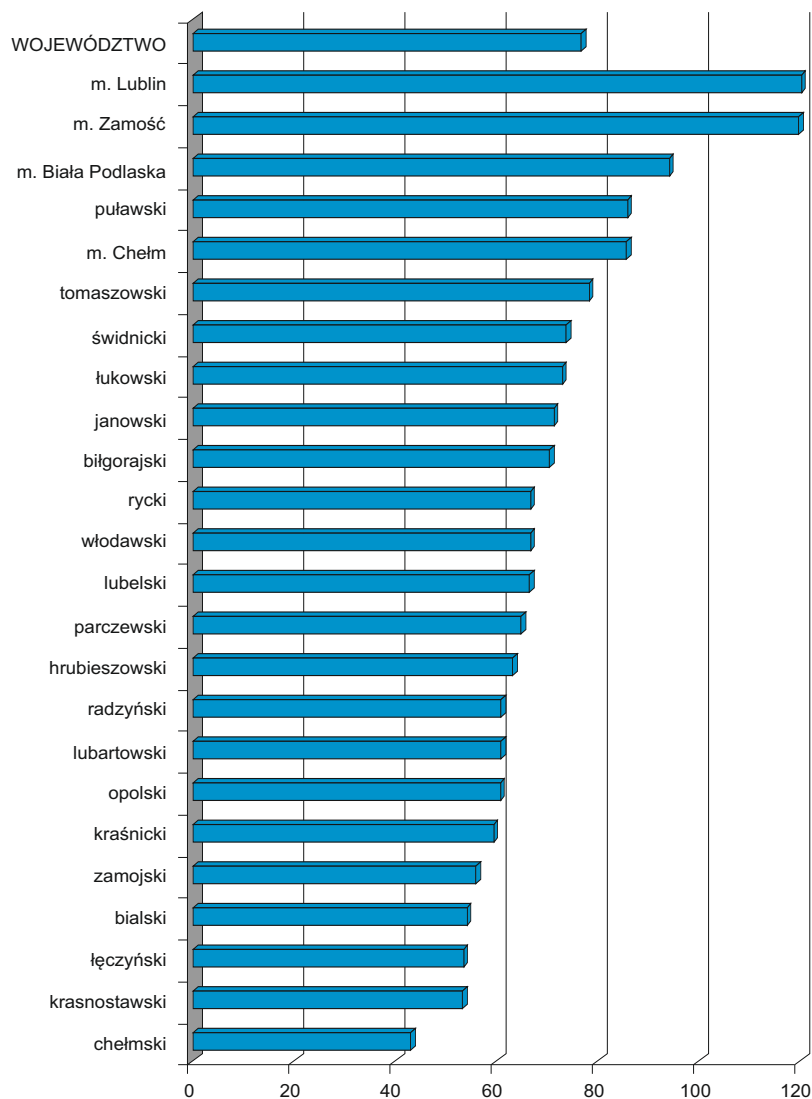

**PODMIOTY GOSPODARKI NARODOWEJ
WPISANE DO REJESTRU REGON[®] W 2010 R.**
na 1000 ludności
Stan w dniu 31 XII

*ENTITIES OF NATIONAL ECONOMY
RECORDED IN REGON REGISTER[®] IN 2010
per 1000 population
As of 31 XII*

a Bez osób prowadzących gospodarstwa rolne.

a Excluding persons tending private farms.

U w a g a: powiaty uszeregowano według malejącej liczby podmiotów gospodarki narodowej na 1000 ludności.

N o t e: powiats are ranged by descending number entities of national economy recorder per 1000 population.