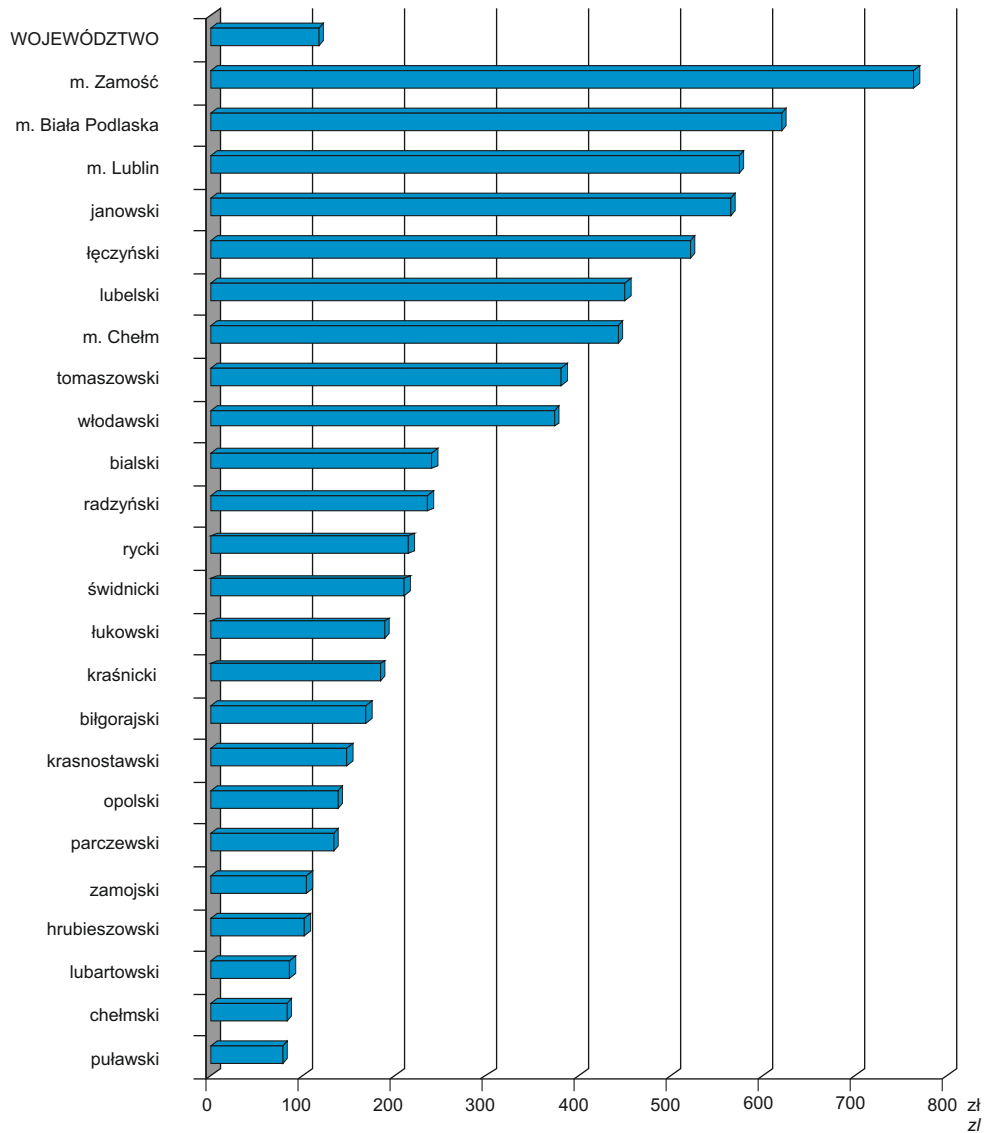

**WYDATKI INWESTYCYJNE W BUDŻETACH WOJEWÓDZTWA,
POWIATÓW I MIAST NA PRAWACH POWIATU W 2010 R.**
na 1 mieszkańca

*INVESTMENT EXPENDITURE IN BUDGETS OF VOIVODSHIP,
POWIATS AND CITIES WITH POWIAT STATUS IN 2010
per capita*

U w a g a: powiaty uszeregowano według malejących wydatków inwestycyjnych na 1 mieszkańca.
N o t e: powiats are ranged by descending investment expenditure per capita.