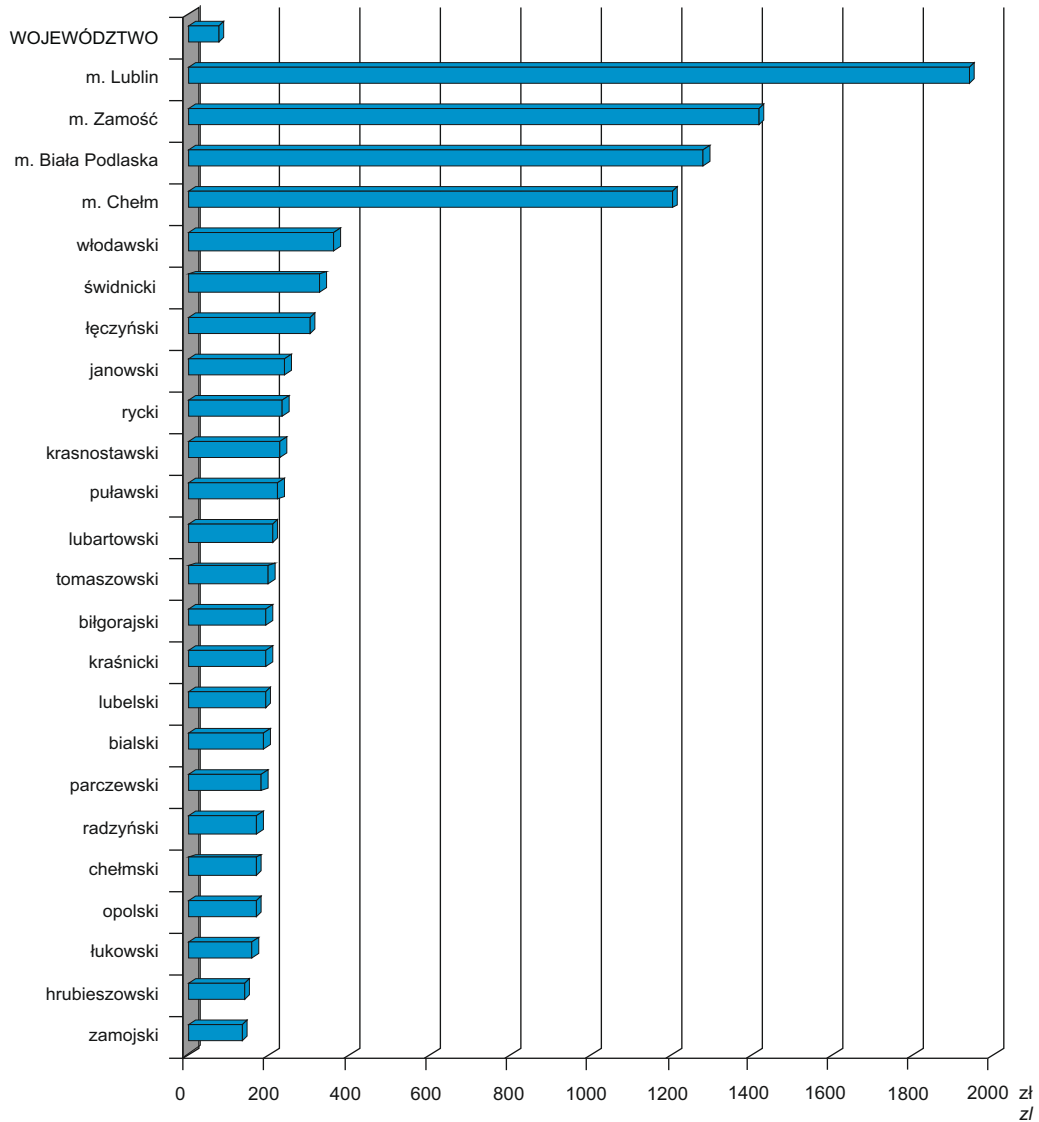

**DOCHODY WŁASNE W BUDŻETACH WOJEWÓDZTWA,
POWIATÓW I MIAST NA PRAWACH POWIATU W 2010 R.**
na 1 mieszkańca

*OWN REVENUE IN BUDGETS OF VOIVODSHIP,
POWIATS AND CITIES WITH POWIAT STATUS IN 2010
per capita*

U w a g a: powiaty uszeregowano według malejących dochodów własnych na 1 mieszkańca.
N o t e: powiats are ranged by descending own revenue per capita.