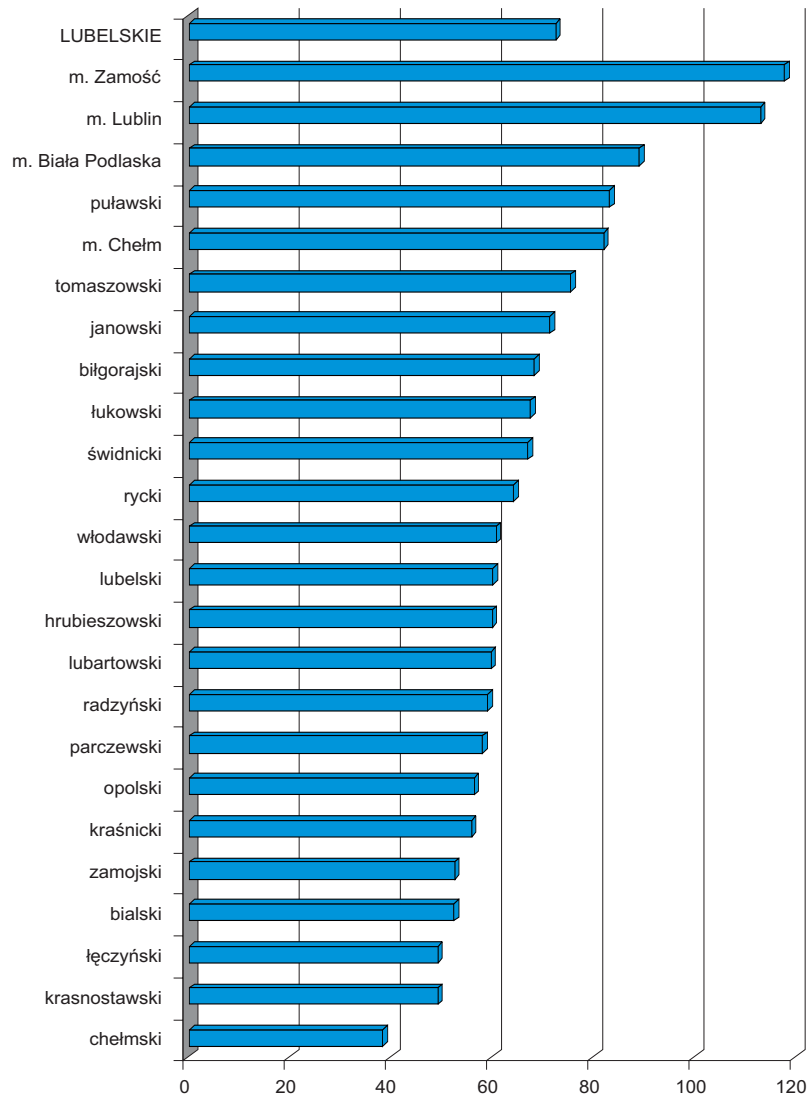

**PODMIOTY GOSPODARKI NARODOWEJ  
WPISANE DO REJESTRU REGON<sup>a</sup> W 2008 R.**  
na 1000 ludności  
Stan w dniu 31 XII

*ENTITIES OF NATIONAL ECONOMY  
RECORDED IN REGON REGISTER<sup>a</sup> IN 2008  
per 1000 population  
As of 31 XII*

*a* Bez osób prowadzących gospodarstwa rolne.

*a* Excluding persons tending private farms.

U w a g a: powiaty uszeregowano według malejącej liczby podmiotów gospodarki narodowej na 1000 ludności.

*N o t e:* powiats are ranged by descending number entities of national economy recorder per 1000 population.