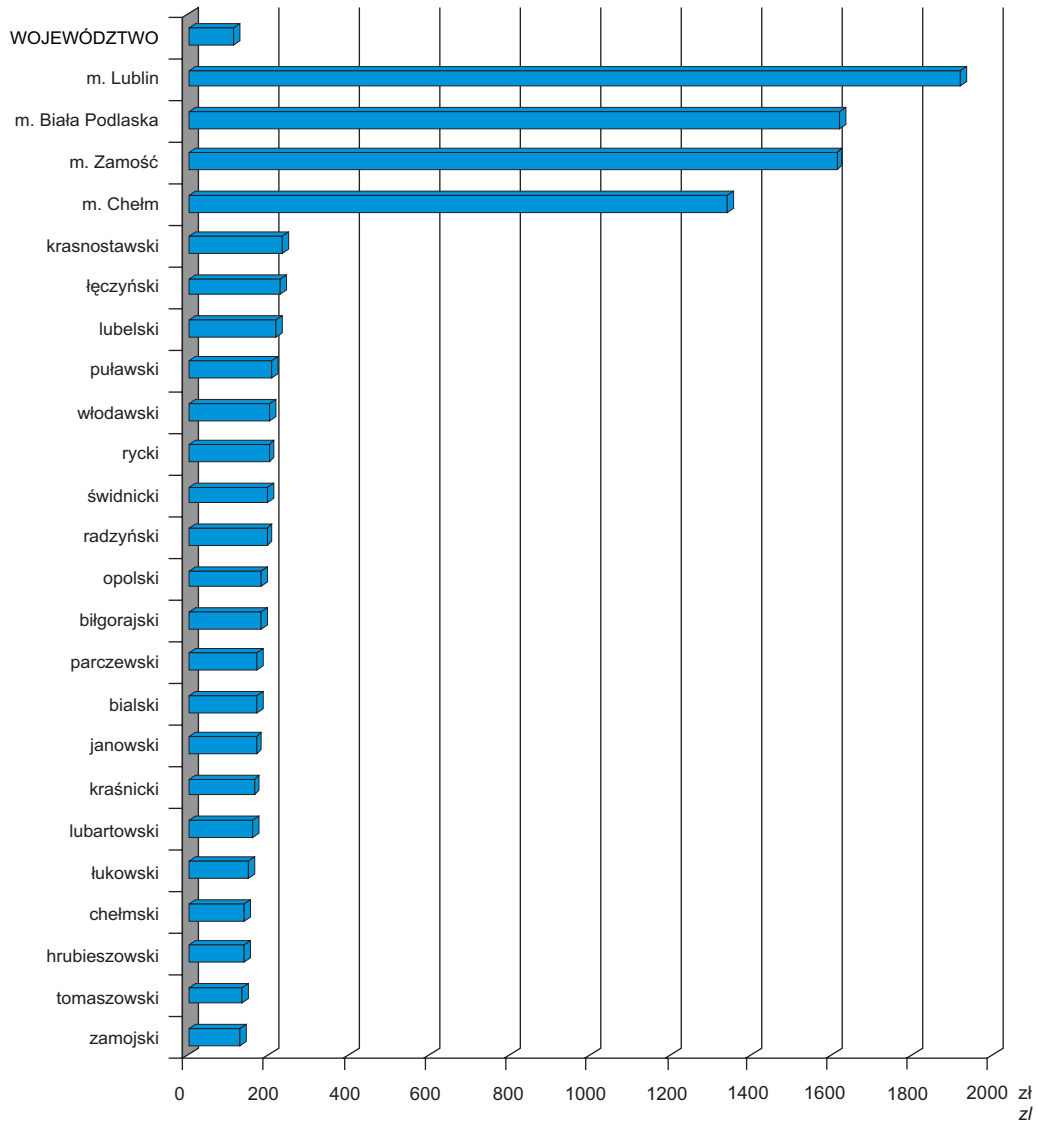

**DOCHODY WŁASNE W BUDŻETACH WOJEWÓDZTWA,
POWIATÓW I MIAST NA PRAWACH POWIATU W 2008 R.**
na 1 mieszkańca

*OWN REVENUE IN BUDGETS OF VOIVODSHIP,
POWIATS AND CITIES WITH POWIAT STATUS IN 2008
per capita*

U w a g a: powiaty uszeregowano według malejących dochodów własnych na 1 mieszkańca.
N o t e: powiats are ranged by descending own revenue per capita.