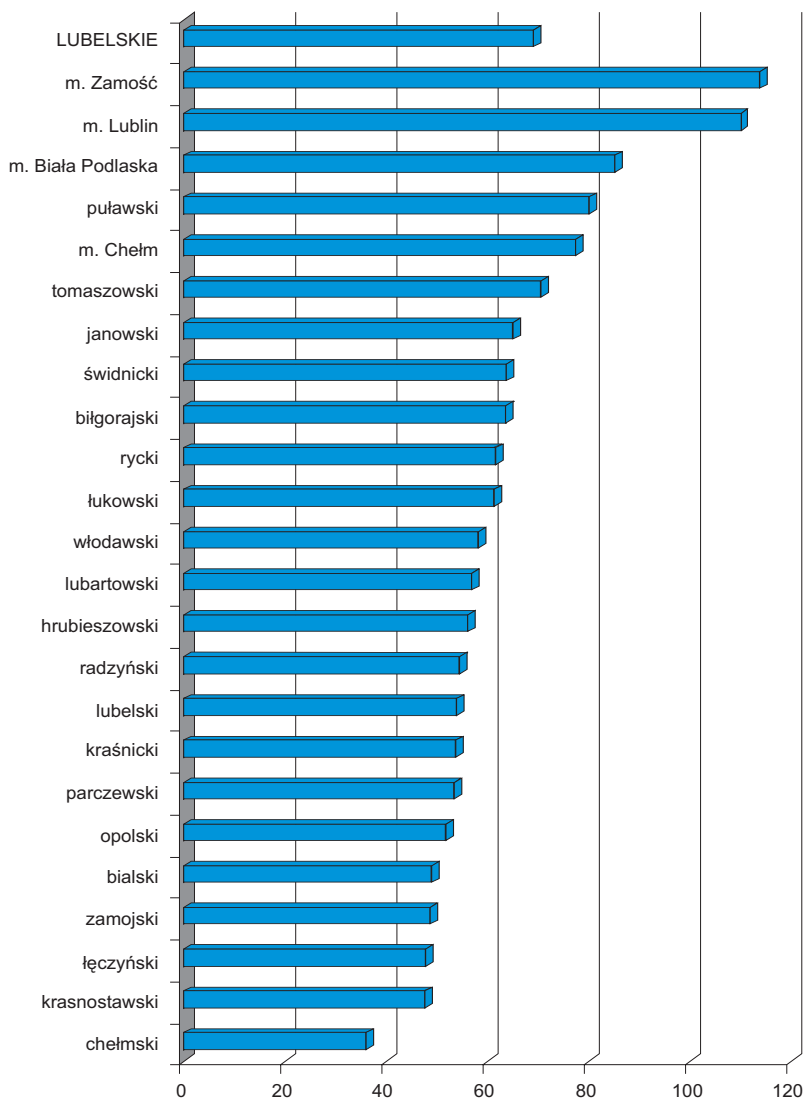

**PODMIOTY GOSPODARKI NARODOWEJ
ZAREJESTROWANE W REJESTRZE REGON^a W 2006 R.**
na 1000 ludności
Stan w dniu 31 XII

*ENTITIES OF NATIONAL ECONOMY
RECORDED IN REGON REGISTER^a IN 2006
per 1000 population
As of 31 XII*

a Bez osób prowadzących gospodarstwa rolne.

a Excluding persons tending private farms.

U w a g a: powiaty uszeregowano według malejącej liczby podmiotów gospodarki narodowej na 1000 ludności.

N o t e: powiats are ranked by descending number entities of national economy recorder per 1000 population.