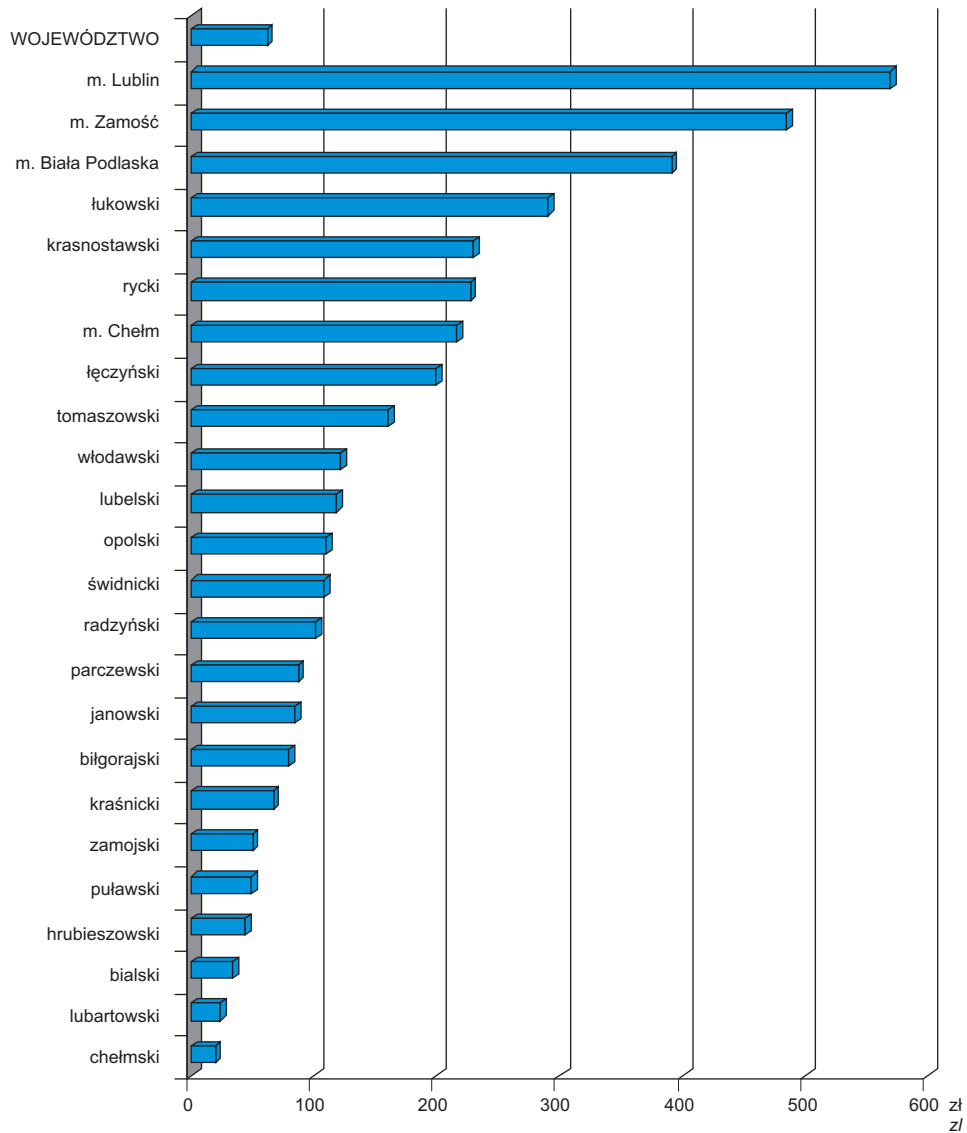

**WYDATKI INWESTYCYJNE W BUDŻETACH WOJEWÓDZTWA,
POWIATÓW I MIAST NA PRAWACH POWIATU W 2006 R.**
na 1 mieszkańca

*INVESTMENT EXPENDITURE IN BUDGETS OF VOIVODSHIP,
POWIATS AND CITIES WITH POWIAT STATUS IN 2006*
per capita

U w a g a: powiaty uszeregowano według malejących wydatków inwestycyjnych na 1 mieszkańca.
N o t e: powiats are ranged by descending investment expenditure per capita.