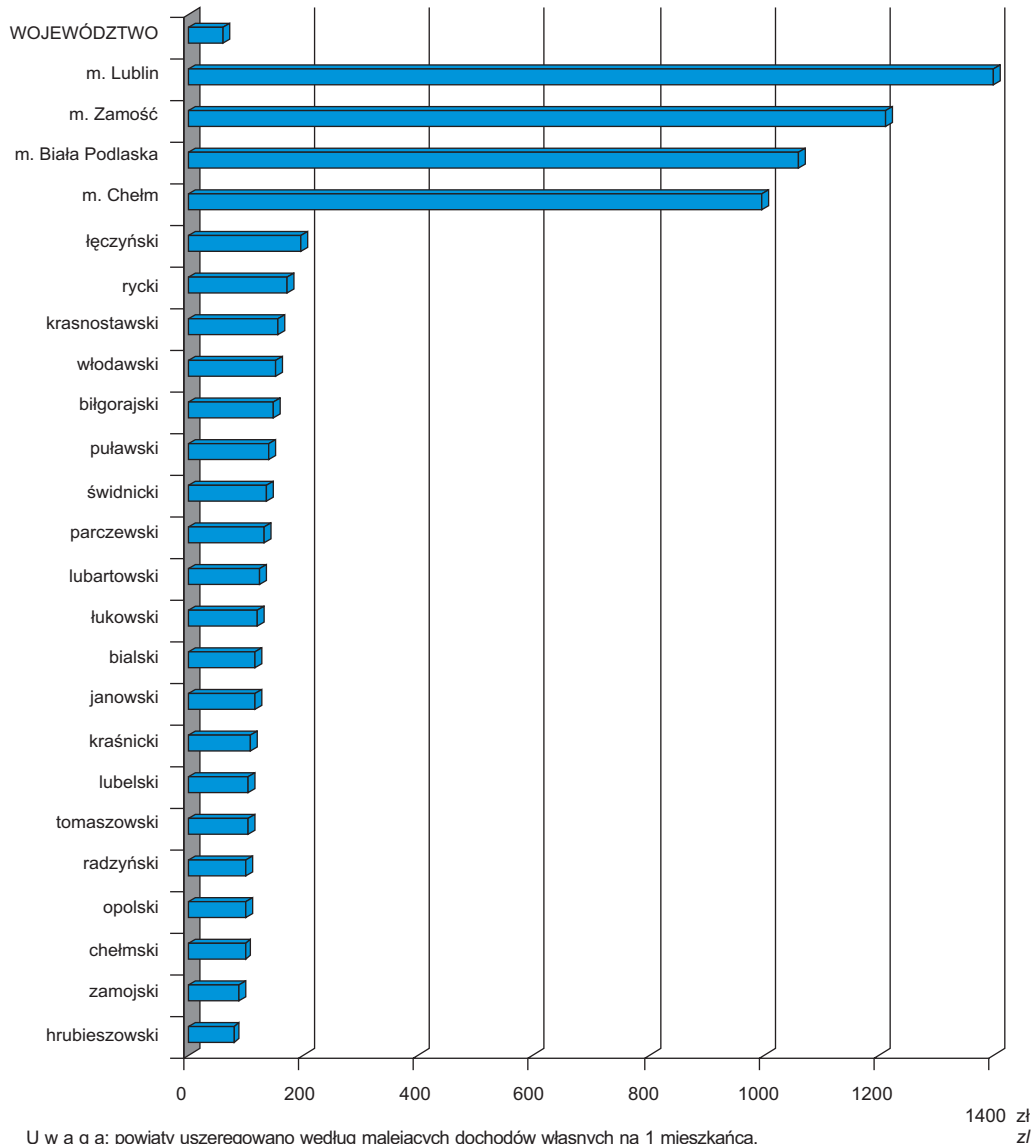

**DOCHODY WŁASNE W BUDŻETACH WOJEWÓDZTWA,
POWIATÓW I MIAST NA PRAWACH POWIATU W 2006 R.**
na 1 mieszkańca

*OWN REVENUE IN BUDGETS OF VOIVODSHIP,
POWIATS AND CITIES WITH POWIAT STATUS IN 2006
per capita*

U w a g a: powiaty uszeregowano według malejących dochodów własnych na 1 mieszkańca.
N o t e: powiats are ranged by descending own revenue per capita.