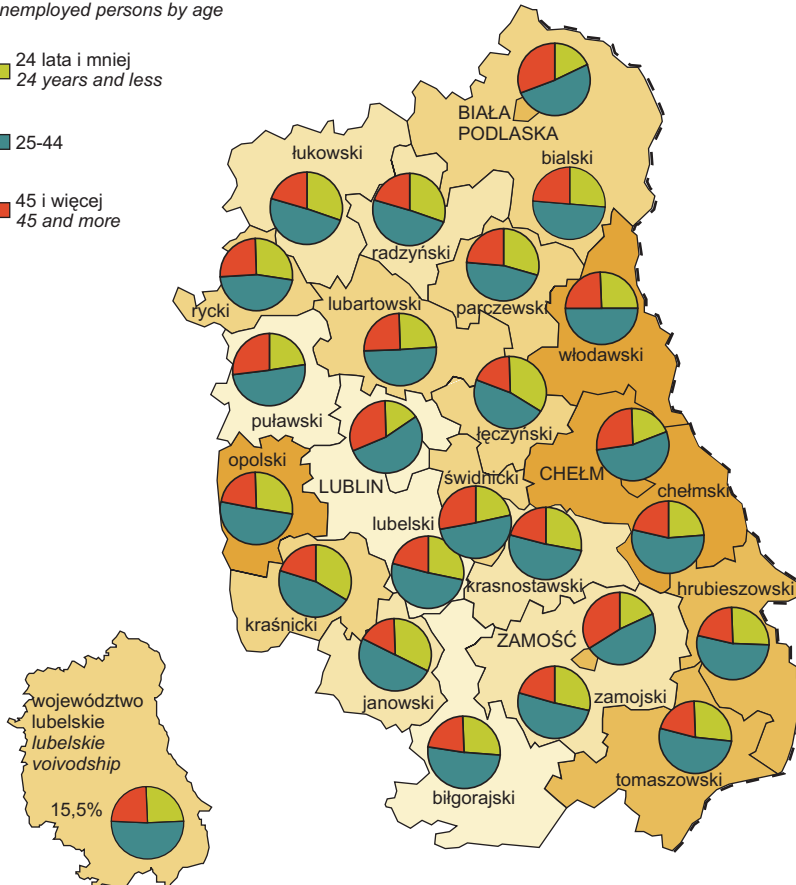

BEZROBOTNI ZAREJESTROWANI W 2006 R.

Stan w dniu 31 XII

REGISTERED UNEMPLOYED PERSONS IN 2006

As of 31 XII

bezrobotni według wieku
unemployed persons by age

24 lata i mniej
24 years and less

25-44

45 i więcej
45 and more

stopa bezrobocia w %
unemployment rate in %

poniżej 14,0
below 14,0

15,5

17,0

18,5 i więcej
18,5 and more