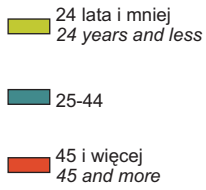

**BEZROBOTNI ZAREJESTROWANI W 2005 R.**

Stan w dniu 31 XII

*REGISTERED UNEMPLOYED PERSONS IN 2005*

*As of 31 XII*

bezrobotni według wieku  
*unemployed persons by age*

stopa bezrobocia w %  
*unemployment rate in %*

poniżej 16  
*below 17*

17

18

19 i więcej  
*19 and more*