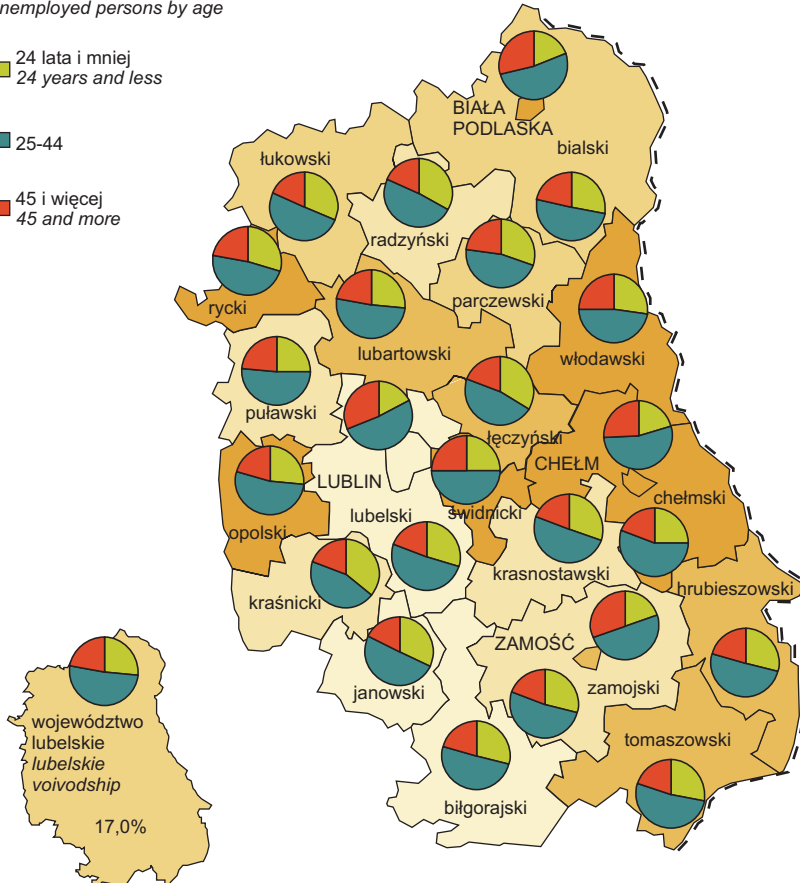

**BEZROBOTNI ZAREJESTROWANI W 2005 R.**

Stan w dniu 31 XII

*REGISTERED UNEMPLOYED PERSONS IN 2005*

*As of 31 XII*

bezrobotni według wieku  
*unemployed persons by age*

stopa bezrobocia w %  
*unemployment rate in %*

poniżej 16  
*below 17*

17

18

19 i więcej  
*19 and more*