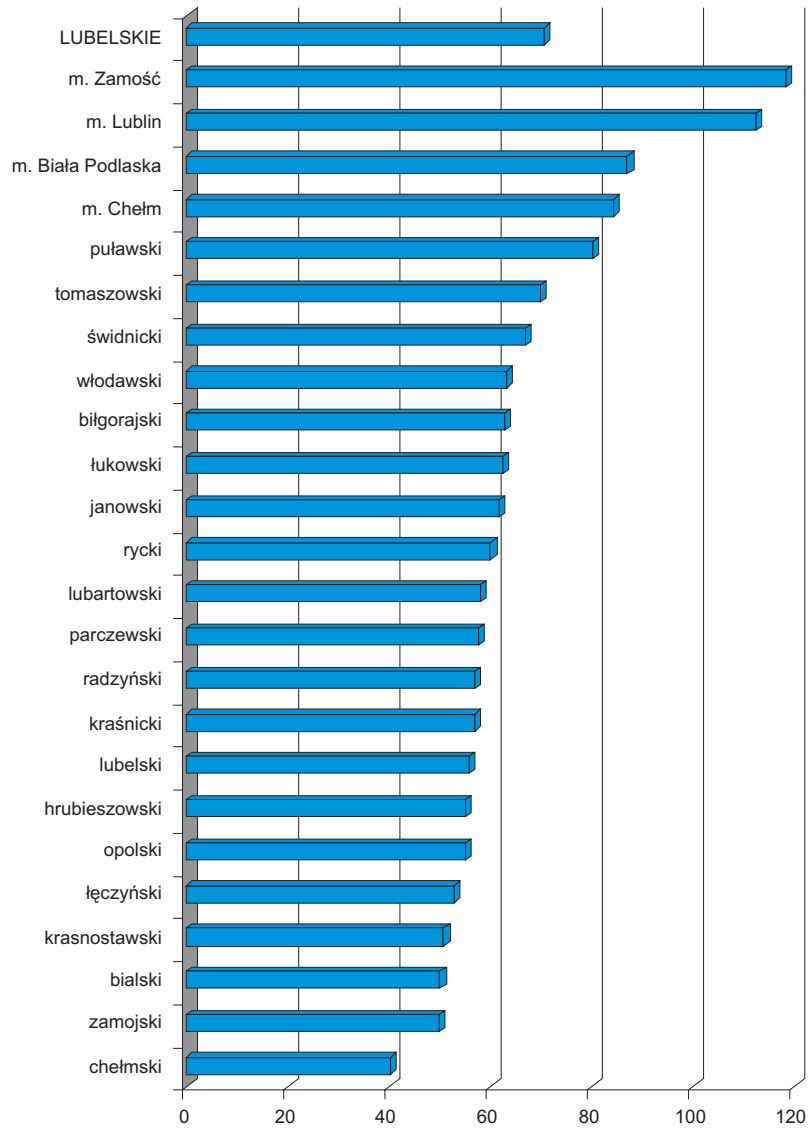

**PODMIOTY GOSPODARKI NARODOWEJ
ZAREJESTROWANE W REJESTRZE REGON^a W 2003 R.**
na 1000 ludności
Stan w dniu 31 XII

*ENTITIES OF NATIONAL ECONOMY
RECORDED IN REGON REGISTER^a IN 2003
per 1000 population
As of 31 XII*